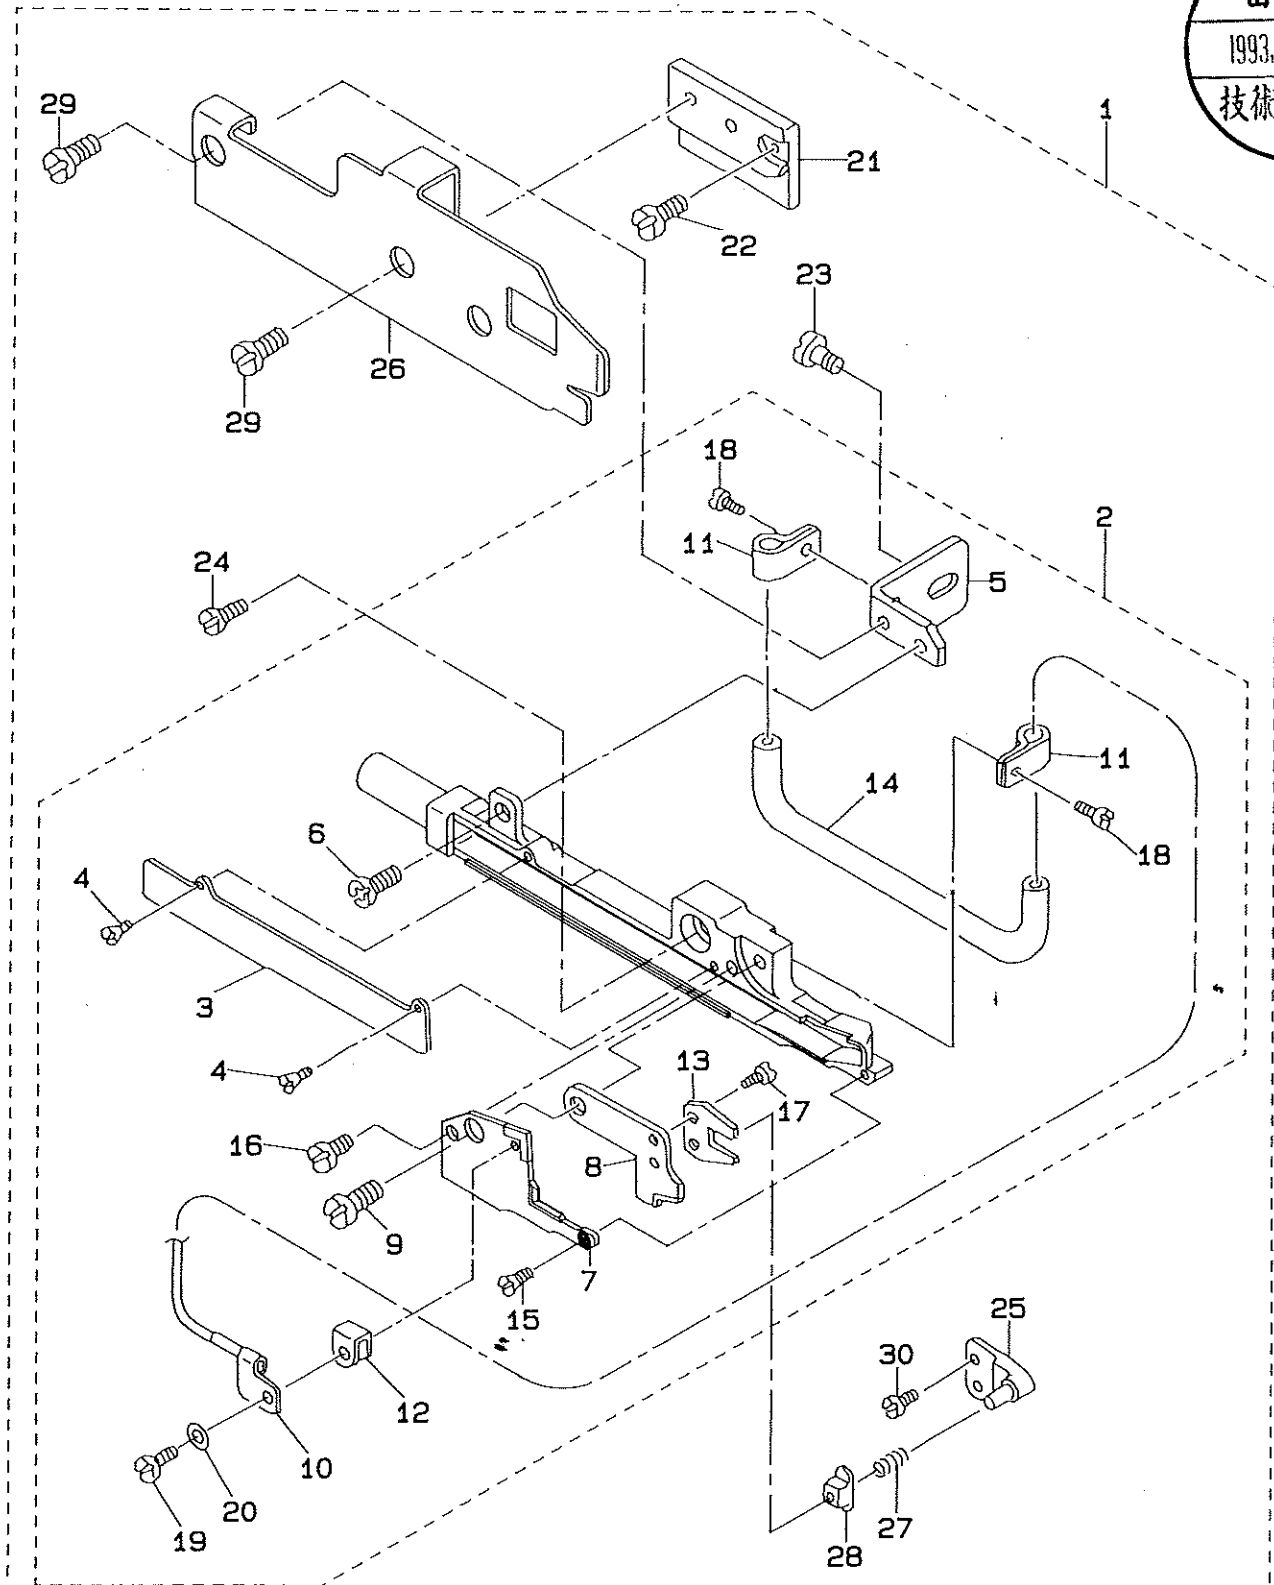

Pneumatic Side Cutter
エア式サイドカッター
T043

JUKI

PARTS LIST

29132800
No.0969-00

副本
1993. 9. 21
技術資料係

REF.NO	NOTE	PART NO.	DESCRIPTION	ヒンメイ	Qty
1		MAT-043000A0	PNEUMATIC SIDE CUTTER ASM.	エア-シキライトカウター クミ	1
2		MAT-043010B0	KNIFE REST ASM.	メスタ イソウクミ	(1)
3		MAT-03602000	KNIFE REST LID	メスタ イフタ	(1)
4		SS-2060320-SP	SCREW 3/32-56 L= 3.2	マルサラネジ 3/32-56 L=3.2	(2)
5		MAT-03604000	KNIFE REST PLATE	メスタ イトリツケイタ	(1)
6		SS-4110715-SP	SCREW 11/64-40 L=7	ナハネジ 11/64-40 L=7	(1)
7		MAT-04302000	FIXING KNIFE	コチメス	(1)
8		MAT-04303000	WORK KNIFE	トウメス	(1)
9		MAT-03607000	KNIFE SHAFT	メスジク	(1)
10		MAT-036090A0	OIL SUPPLY HOLDER ASM.	メスキユウエオチイ クミ	(1)
11		MAT-03610000	OIL SUPPLY PIPE BRACKET	キユウエハ イフトメカナク	(2)
12		MAT-02111000	SPRING	ト-メスカ イトハネ	(1)
13		MAT-02502000	DRIVING LEVER	クトウレハ-	(1)
14		BP-4000000-00	VINYL TUBE, WHITE D=4	ビニール ハイフ	(0.2)
15		SS-2060510-SP	SCREW 3/32-56 L=4.5	マルサラネジ 3/32-56 L=4.5	(1)
16		SS-6090520-SP	SCREW 9/64-40 L= 5.0	ヒラネジ 9/64-40 L=5.	(1)
17		SS-6080410-SP	SCREW 1/8-44 L=4	ヒラネジ 1/8-44 L=4	(2)
18		SS-6060410-TP	SCREW 3/32-56 L= 3.5	ヒラネジ 3/32-56 L=3.5	(2)
19		SS-7060310-SP	SCREW 3/32-56 L=3	マルヒラネジ 3/32-56 L=3	(1)
20		WP-0250516-SD	WASHER 2.5X6X0.5	ヒラサカネ 2.5X6X0.5	(1)
21		MAT-03603000-A	KNIFE REST BRACKET	メスタ イトリツケイタ	(1)
22		SS-4120915-SP	SCREW 3/16-28 L=9	ナハネジ 3/16-28 L=9	(1)
23		SS-4150715-SP	SCREW 15/64-28 L=7	ナハネジ 15/64-28 L=7	(1)
24		SS-6111210-SP	SCREW 11/64-40 L=12	ヒラネジ 11/64-40 L=12	(1)
25		MAT-04304000	DRIVE PIN	クトウピン	(1)
26		MAT-04305000	SIDE COVER	ヨコカバー	(1)
27		MAT-02106000	SPRING	ト-メスカイハネ	(1)
28		MAT-02503000	SLIDE BLOCK	メスクトウカクユマ	(1)
29		SS-7110840-SP	SCREW 11/64-40 L=7.8	マルヒラネジ 11/64-40 L=7.8	(2)
30		SS-7080520-SP	SCREW 1/8-44 L=4.9	マルヒラネジ 1/8-44 L=4.9	(2)