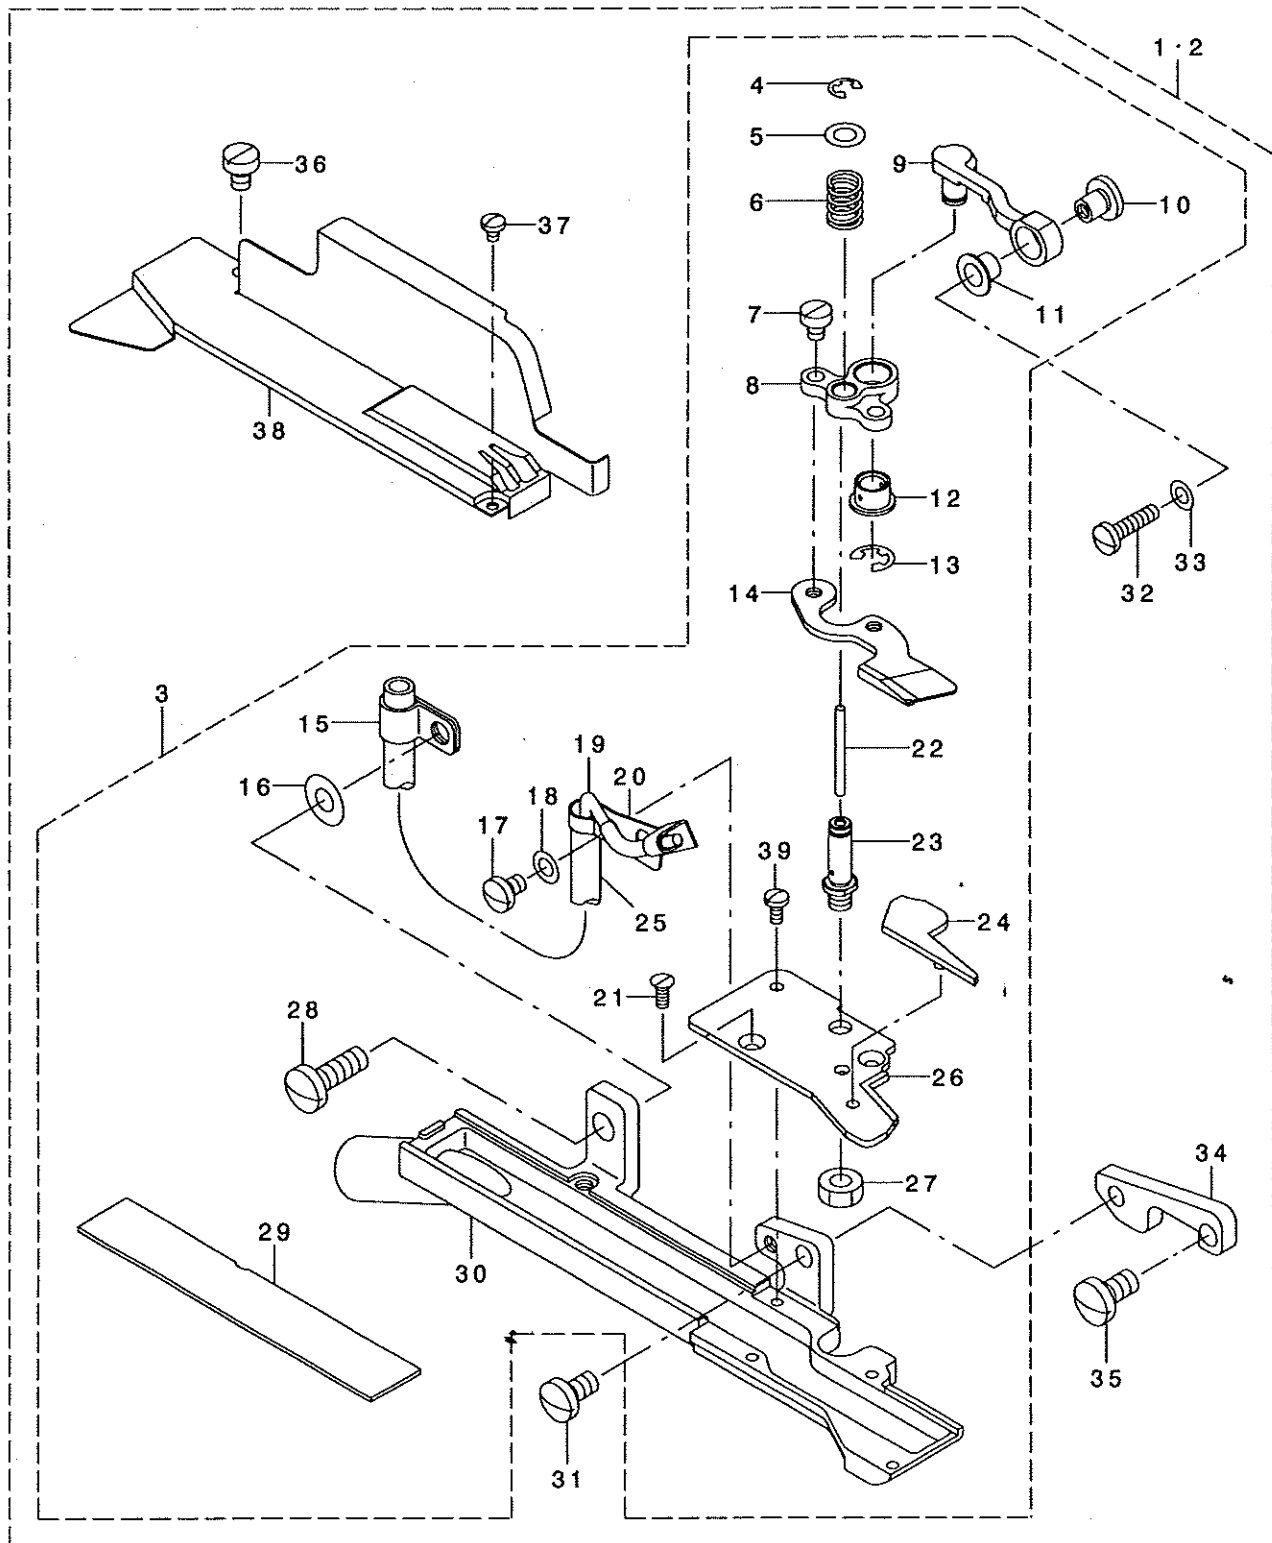

Pneumatic Flat Cutter
エア式フラットカッター

JUKI®

T051

29321601
No.1245-00

PARTS LIST

REF. NO	NOTE	PART NO.	DESCRIPTION	品名	Qty
1	#01	MAT-051000AO	PNEUMATIC FLAT CUTTER ASM.	エア-シキアラットカッタ-クミ	1
2	#02	MAT-051000AB	PNEUMATIC FLAT CUTTER ASM.	エア-シキアラットカッタ-クミ	1
3		MAT-051010AO	KNIFE PLATE ASM.	メスタ イソクミ	(1)
4		RE-0300000-KO	E-RING 3	Eカ タトメ 3	(1)
5		WP-0450000-SD	WASHER 4.5X8X0.5	ヒラサ ガネ 4.5X8X0.5	(1)
6		MAT-03509000	SPRING	トウメスオサエハネ	(1)
7		SS-6080410-SP	SCREW 1/8-44 L=4	ヒラネジ 1/8-44 L=4	(2)
8		MAT-05105000	MOVING KNIFE BRACKET	トウメストリツケタ イ	(1)
9		MAT-05106000	KNIFE DRIVING RINK	トウメスリンク	(1)
10		MAT-05107000	KNIFE DRIVING RINK BRACKET	トウメスリンククトウタ イ	(1)
11		MAT-03510000	KNIFE DRIVING RINK PIECE	メスクトウコマ	(1)
12		MAT-03510000	KNIFE DRIVING RINK PIECE	メスクトウコマ	(1)
13		RE-0400000-KO	E-RING 4	Eカ タトメ 4	(1)
14		MAT-05102000	MOVING KNIFE	トウメス	(1)
15		MAT-03516000	OIL TUBE HOLDER	キュウユハ イブトメ	(1)
16		WP-0502616-SD	WASHER	ヒラサ ガネ	(1)
17		SS-7090520-TP	SCREW 9/64-40 L= 4.5	マルヒラネジ 9/64-40 L=4.5	(1)
18		WP-0371016-SD	WASHER 3.7X8X1	ヒラサ ガネ 3.7X8X1	(1)
19		MAT-035140AO	OIL TUBE ASM.	メスキユウ チユウブ クミ	(1)
20		MAT-05108000	OIL TUBE HOLDER	キュウユチュウブ オサエ	(1)
21		SS-1060610-SP	SCREW 3/32-56 L=5.5	チラネジ 3/32-56 L=5.5	(2)
22		CQ-2020000-00	OIL WICK	ユツ	(0.1)
23		MAT-05104000	KNIFE BAR DRIVING SHAFT	トウメスシク	(1)
24		MAT-05109000	AIR LEAL STOPPER	エア-モルトメ	(1)
25		BP-4000000-00	VINYL TUBE, WHITE D=4	ビニールパイプ	(0.1)
26		MAT-05103000	FIXED KNIFE	ゴテイメス	(1)
27		NS-6110310-SP	NUT 11/64-40	ワツカナツト 11/64-40	(1)
28		SS-7121410-TP	SCREW 3/16-28 L=14	マルヒラネジ 3/16-28 L=14	(1)
29		MAT-03518000	KNIFE PLATE COVER	メスタ イタ	(1)
30		MAT-05101000	KNIFE PLATE	メスタ イ	(1)
31		SS-7110840-SP	SCREW 11/64-40 L=7.8	マルヒラネジ 11/64-40 L=7.8	(1)
32		SS-7081310-SP	SCREW 1/8-44 L=12.5	マルヒラネジ 1/8-44 L=12.5	(1)
33		WP-0371016-SD	WASHER 3.7X8X1	ヒラサ ガネ 3.7X8X1	(1)
34		MAT-04102000	KNIFE PLATE	メスタ トリツケイタ	(1)
35		SS-7120910-SP	SCREW 3/16-28 L=9	マルヒラネジ 3/16-28 L=9	(1)
36		SS-6090520-SP	SCREW 9/64-40 L= 5.0	ヒラネジ 9/64-40 L=5	(1)
37		SS-7060310-SP	SCREW 3/32-56 L=3	マルヒラネジ 3/32-56 L=3	(1)
38		MAT-04101000	KNIFE PLATE COVER	メスタ イカハ	(1)
39		SS-7060510-SP	SCREW 3/32-56 L=4.8	マルヒラネジ 3/32-56 L=4.8	(1)