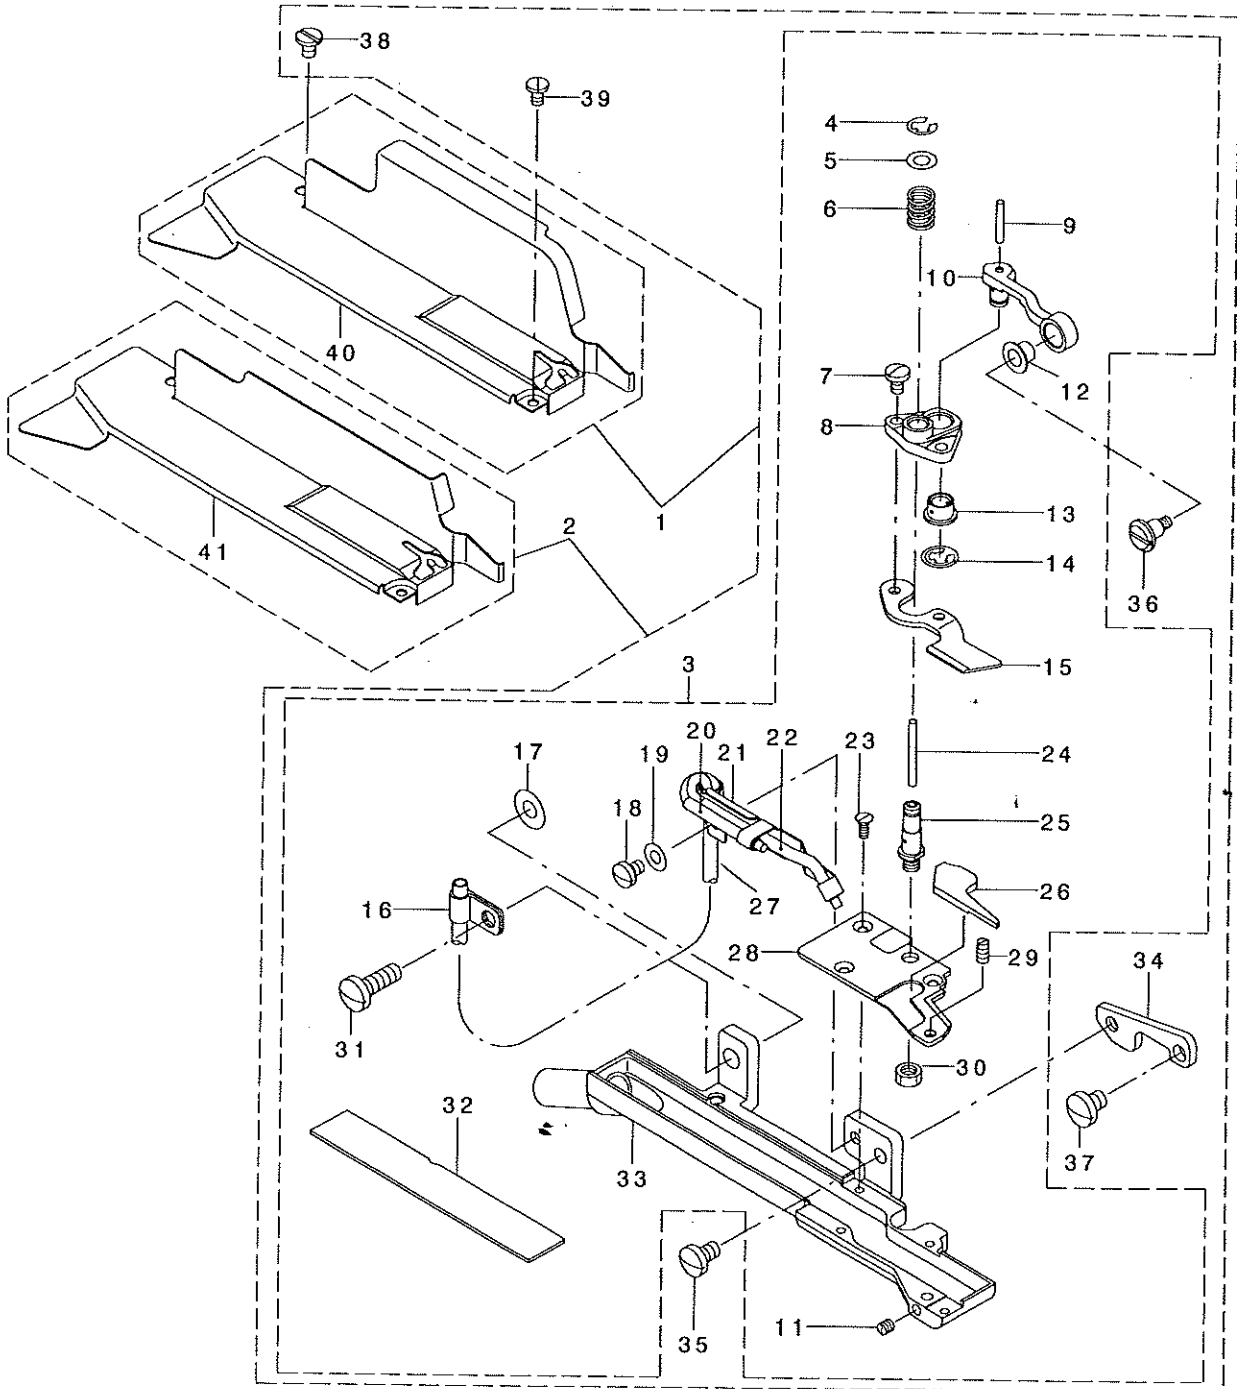

moq  
mos

**JUKI®**

**Pneumatic Flat Cutter**  
エア式フラットカッター

**T048**

**PARTS LIST**

29289303  
No.1161-00

REF. NO	NOTE	PART NO.	DESCRIPTION	品名	Qty
1	#01	MAT-048010AO	AIR TYPE FLAT CUTTER ASM. <i>mog</i>	エア-シキフラットカッター-クミ(オ-ハ'-ヨウ	1
2	#02	MAT-048010BO	AIR TYPE FLAT CUTTER ASM. <i>moj</i>	エア-シキフラットカッター-クミ(オ-ハ'-ヨウ	1
3		MAT-047010AO	KNIFE BASE ASM.	メスタ' イソクミ	(1)
4		RE-0400000-KO	E-RING 4	Eカ' 外メウ 4	(1)
5		WP-0450000-SD	WASHER 4.5X8X0.5	ヒラサ' ガ' ネ 4.5X8X0.5	(1)
6		MAT-03509000	SPRING	ト' ウメスオサエハ' ネ	(1)
7		SS-7080510-TP	SCREW 1/8-44 L=4.5	マルヒラネシ' 1/8-44 L=4.5	(2)
8		MAT-04704000	MOVING KNIFE FITTING BASE	ト' ウメスリソク' イ	(1)
9		CQ-2020000-00	OIL WICK	ユシソ	(0.01)
10		MAT-04703000	MOVING KNIFE LINK	ト' ウメスリソク	(1)
11		SS-8080310-TP	SCREW 1/8-44 L=2.8	トメネシ' 1/8-44 L=2.8	(1)
12		MAT-03510000	KNIFE DRIVING RINK PIECE	メスク' ウコマ	(1)
13		MAT-03510000	KNIFE DRIVING RINK PIECE	メスク' ウコマ	(1)
14		RE-0400000-KO	E-RING 4	Eカ' 外メウ 4	(1)
15		MAT-03506000	MOVING KNIFE	ト' ウメス	(1)
16		MAT-03516000	OIL TUBE HOLDER	キユウコハ' イフ' ト' メ	(1)
17		WP-0502616-SD	WASHER	ヒラサ' ガ' ネ	(1)
18		SS-7090520-TP	SCREW 9/64-40 L= 4.5	マルヒラネシ' 9/64-40 L=4.5	(1)
19		WP-0371016-SD	WASHER 3.7X8X1	ヒラサ' ガ' ネ 3.7X8X1	(1)
20		MAT-035140AO	OIL TUBE ASM.	メスキユウ チユウ' クミ	(1)
21		MAT-04104000	OIL TUBE HOLDER	キユウチユウ' オサエ	(1)
22		MAT-035150AO	OIL TUBE ASM.	ト' ウメスリソク キユウ チユウ' クミ	(1)
23		SS-1060610-SP	SCREW 3/32-56 L=5.5	サラネシ' 3/32-56 L=5.5	(3)
24		CQ-2020000-00	OIL WICK	ユシソ	(0.02)
25		MAT-03507000	KNIFE BAR DRIVING SHAFT	ト' ウメスシ' ク	(1)
26		MAT-03517000	AIR LEAK STOPPER	エアモレト' メ	(1)
27		BP-4000000-00	VINYL TUBE, WHITE D=4	ビ' ニ-ル ハ' イフ'	(0.09)
28		MAT-03505000	FIXED KNIFE	コテイメス	(1)
29		SS-8080610-SP	SCREW 1/8-44 L=5.5	トメネシ' 1/8-44 L=5.5	(1)
30		NS-6110310-SP	NUT 11/64-40	ロツカクナツト 11/64-40	(1)
31		SS-7121410-TP	SCREW 3/16-28 L=14	マルヒラネシ' 3/16-28 L=14	(1)
32		MAT-03518000	KNIFE PLATE COVER	メスタ' イフタ	(1)
33		MAT-041030AO	KNIFE PLATE ASM.	メスタ' イクミ	(1)
34		MAT-04705000	KNIFE PLATE FITTING PLATE	メスタ' イトリツケイタ	(1)
35		SS-7110740-TP	SCREW 11/64-40 L=7	マルヒラネシ' 11/64-40 L=7	(1)
36		MAT-04706000	SUPPORT SHAFT	ト' ウメスリソクササエシ' ク	(1)
37		SS-7120640-SP	SCREW 3/16-28 L=6	マルヒラネシ' 3/16-28 L=6	(1)
38		SS-6090520-SP	SCREW 9/64-40 L= 5.0	ヒラネシ' 9/64-40 L=5	(1)
39		SS-7060310-SP	SCREW 3/32-56 L=3	マルヒラネシ' 3/32-56 L=3	(1)
40		MAT-04802000	KNIFE BASE COVER	メスタ' イカハ' -	(1)
41		MAT-04803000	KNIFE BASE COVER	メスタ' イカハ' -	(1)