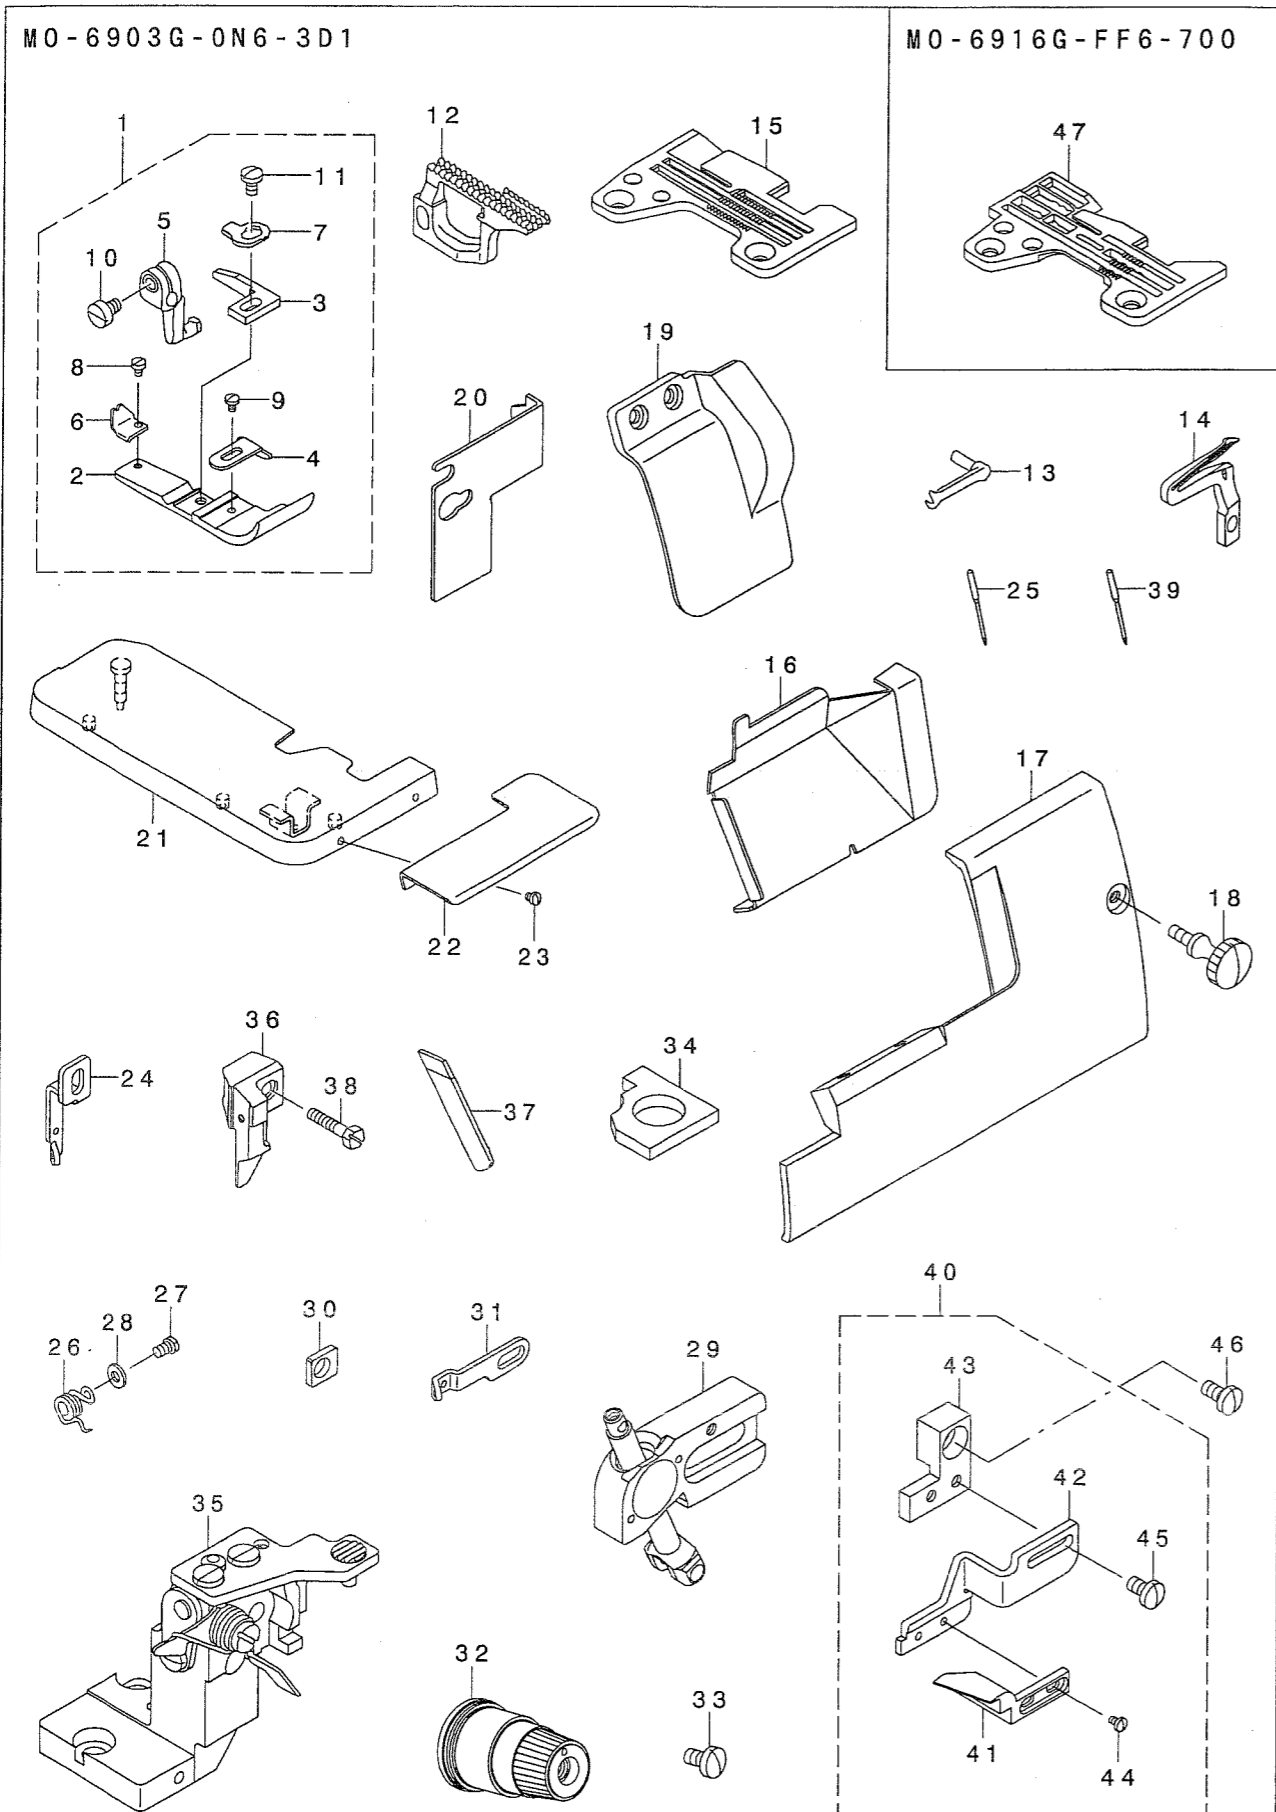

MO-6900G Subclasses PARTS LIST

29355500
No.1365-01

REF. NO.	NOTE	PART NO.	DESCRIPTION	ヒョウメイ	Qty
1		123-81554	PRESSER FOOT ASM.	オサエクミ	1
2		120-12704	PRESSER FOOT	オサエ	(1)
3		123-81505	STITCH TONGUE	イトスハ・リタイ	(1)
4		120-12902	CLOTH PRESSER	ヌノオサエ	(1)
5		116-51304	PRESSER FOOT HINGE	オサエヒンジョウ	(1)
6		116-93801	REAR PRESSER PLATE	オサエアケイタ	(1)
7		B1508-804-000	SPRING	オサエ トリツケハネ	(1)
8		SS-6060340-SP	SCREW 3/32-56 L= 2.5	ヒラネジ 3/32-56 L=2.5	(1)
9		SS-7060310-SP	SCREW 3/32-56 L=3	マルヒラネジ 3/32-56 L=3	(1)
10		SS-6090670-TP	SCREW 9/64-40 L=6	ヒラネジ 9/64-40 L=6	(1)
11		SS-7080520-SP	SCREW 1/8-44 L=4.9	マルヒラネジ 1/8-44 L=4.9	(1)
12		120-13504	FEED DOG	オクリハ	1
13		120-14817	UPPER HOOK LOOPER	ウツカキ ルーパ	1
14		123-84301	LOWER LOOPER	ツタルルーパ	1
15		R4300-J6N-J00	NEEDLE PLATE	ハリイタ	1
16		123-79707	CHIP GUARD COVER	ヌノクス カハ (03ヨウ)	1
17		123-71308	LOOPER COVER	ルーパ カハ	1
18		B2549-372-000	CLAMP SCREW A	ヒラネジ トメネジ A	1
19		132-01306	SAFETY PLATE	メネコ カハ	1
20		131-01605	CLOTH WASTE COVER, LEFT	ヌノクス カハ ヒタリ	1
21		123-71266	CLOTH PLATE COMPL.	ヌノダ イケツゴウ	1
22	#01	120-06813	CLOTH GUIDE BASE	ヌノカ イトタイ	1
23	#01	SS-7110510-SP	SCREW 11/64-40 L=5	マルヒラネジ 11/64-40 L=5	2
24		123-72504	NEEDLE THREAD BALANCE GUIDE	ハリイトテンビツカ イト (03ヨウ)	1
25		MDO-500S1600	DOX5 S #16S	DOX5(Sケイ) ヨウ #16S	1
26		116-93900	SPRING	オサエアケハネ	1
27		SS-7080520-SP	SCREW 1/8-44 L=4.9	マルヒラネジ 1/8-44 L=4.9	1
28		WP-0350516-SD	WASHER 3.5X6X0.5	ヒラサカネ 3.5X6X0.5	1
29		132-23557	GUIDE SUPPORT ASM.	ウツルルーパ カイト ササエクミ	1
30		123-75606	GUIDE SUPPORT GAUGE	ウツルルーパ カイト ササエケツ	1
31		123-76000	LOOPER BALANCE (RIGHT)	ルーパ テンビン(ミキ)	1
32		131-38656	THREAD TENSION SPRING COMPL.	イトチョウツハ ネットツゴウ(アオ)	2
33		SS-7110710-SL	SCREW 11/64-40 L=7.0	マルヒラネジ 11/64-40 L=7	1
34		132-29802	OIL FELT B	ハリクト ウリソクヒソキユウ7エルトB	1
35		123-77586	LOWER KNIFE BRACKET ASM.	シタメストリツケタイクミ	1
36		120-04800	UPPER KNIFE SUPPORT	ヒラメスササエ	1
37		120-05302	SINTERED LOWER KNIFE	チヨウコウシタメス	1
38		SS-6111610-SP	SCREW 11/64-40 L=16	ヒラネジ 11/64-40 L=16	1
39	#01	MDO-500S1604	NEEDLE DOX5 S #16S-4	ハリ DOX5(Sケイ) ヨウ #16S-4	1
40		132-44256	SUPPORT CLICK ASM.	ホツ ヨツ メ(クミ)	1
41		123-82107	SUPPORT CLICK	ホツ ヨツ メ(03ヨウ)	(1)
42		132-44306	SUPPORT CLICK BASE	ホツ ヨツ メタイ	(1)
43		132-44405	SUPPORT CLICK FITTING PLATE	ホツ ヨツ メトリツケイタ	(1)
44		SS-7060310-SP	SCREW 3/32-56 L=3	マルヒラネジ 3/32-56 L=3	(2)
45		SS-7090710-SP	SCREW 9/64-40 L= 6.8	マルヒラネジ 9/64-40 L=6.8	(2)
46		SS-7110840-SP	SCREW 11/64-40 L=7.8	マルヒラネジ 11/64-40 L=7.8	1
47		R4612-J6F-L00	NEEDLE PLATE	ハリイタ	1