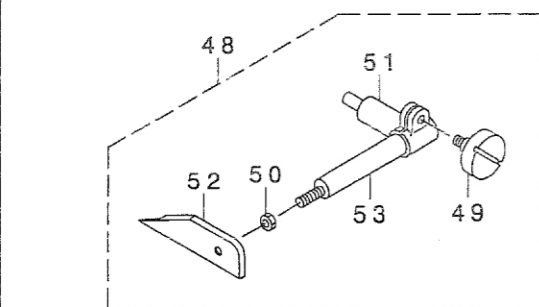

MO-6905G-0M6-700
MO-6905G-0M6-7E0

MO-6905G-0M6-700

MO-6905G-0M6-7E0