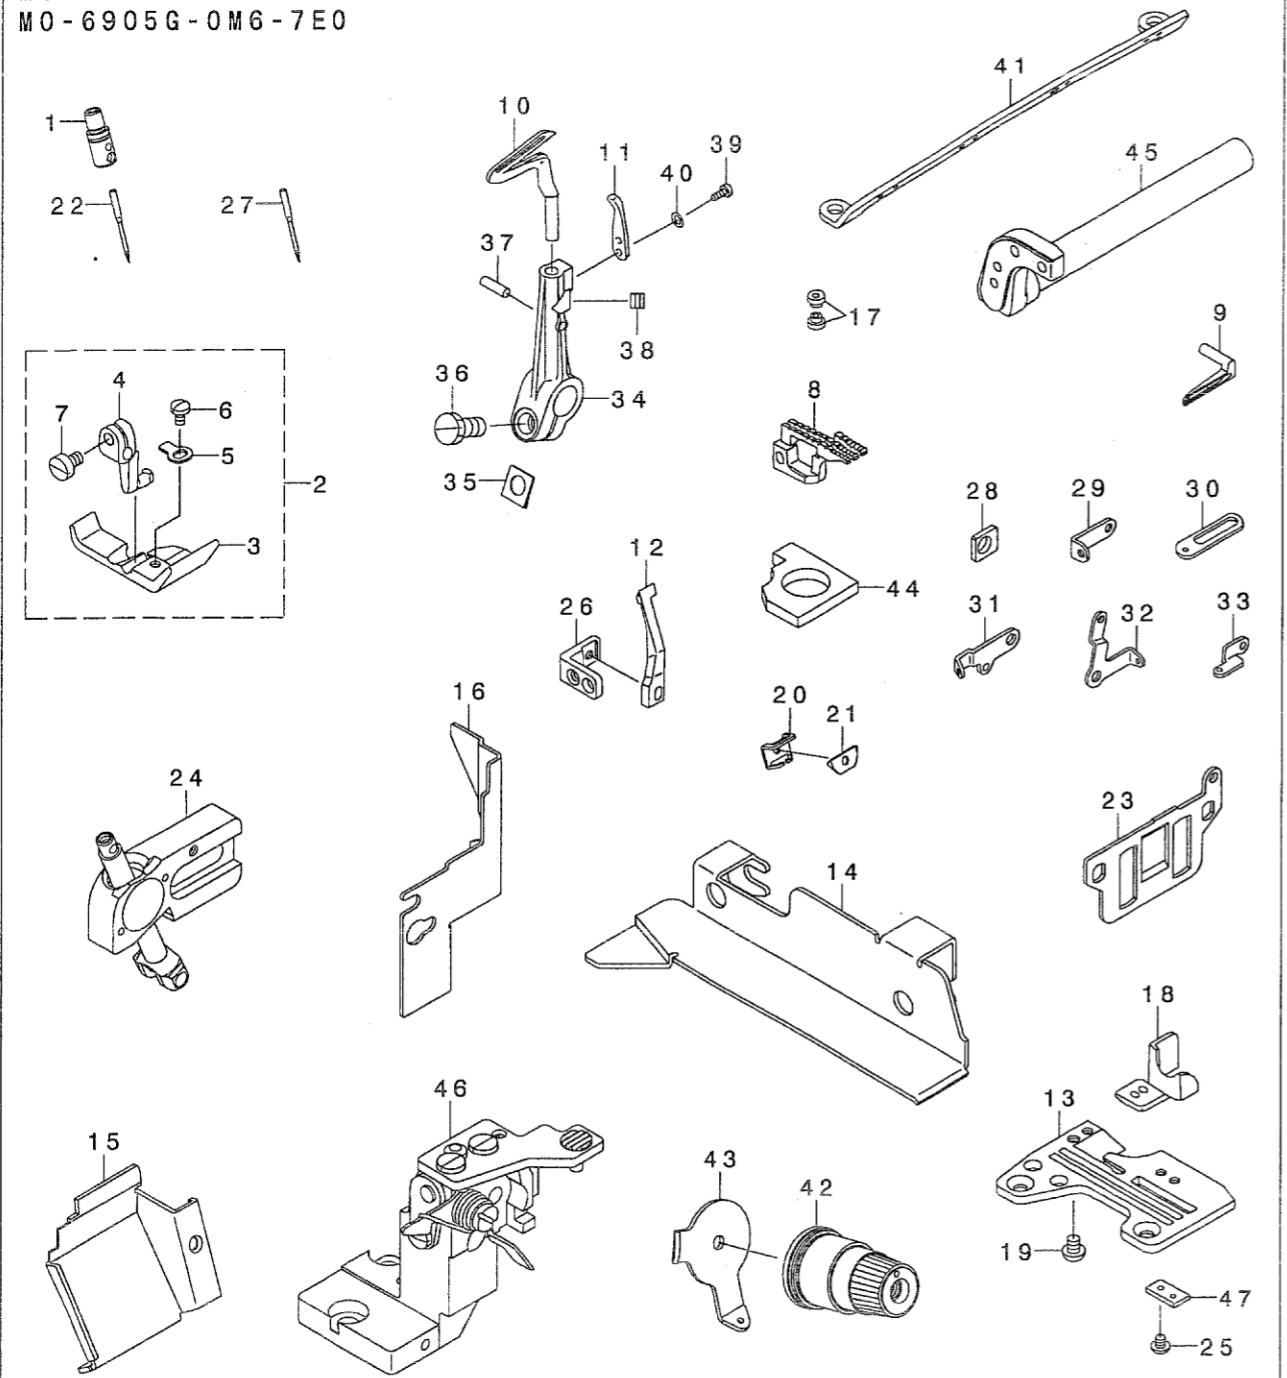

MO-6905G-0M6-700
MO-6905G-0M6-7E0

MO-6905G-0M6-700