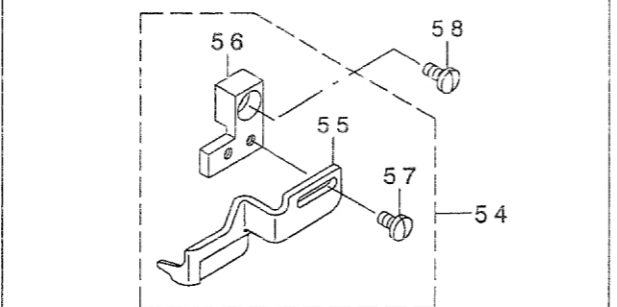

NOTE (注記) #01...ACCESSORIES PARTS 付属品

*ALL PART NOT MENTIONED ABOVE ARE SAME AS THOSE OF MO-6904G.
上記以外の部品は、MO-6904Gと共通です。

MO-6905G-0M6-700
MO-6905G-0M6-7E0

MO-6905G-0M6-700

MO-6905G-0M6-7E0

REF. NO	NOTE	PART NO.	DESCRIPTION	ヒョウメ	Qty
1		132-55302	NEEDLE CLAMP, 1-NEEDLE	イッホッソハ'リハリト'メ	1
2		123-81653	PRESSER FOOT ASM.	オサエクミ	1
3		123-81604	PRESSER FOOT	オサエ	(1)
4		116-51304	PRESSER FOOT HINGE	オサエヒンズ'	(1)
5		B1508-804-00B	SPRING	オサエトリツケハ'ネ	(1)
6		SS-7080520-SP	SCREW 1/8-44 L=4.9	マルヒラネツ' 1/8-44 L=4.9	(1)
7		SS-6090670-TP	SCREW 9/64-40 L=6	ヒラネツ' 9/64-40 L=6	(1)
8		116-81004	FEED DOG	オクリハ'	1
9		123-83709	UPPER LOOPER	ウワル-ハ' -	1
10		115-44905	LOWER LOOPER	シタル-ハ'	1
11		115-66908	TRAVELING NEEDLE GUARD	イト'-ハリウケ	1
12		116-81400	NEEDLE GUARD	ハリウケ	1
13		R4300-J6M-Q00	NEEDLE PLATE	ハリイタ	1
14		123-71407	CLOTH PLATE SIDE COVER	ヌノダ' イヨコカハ' -(05ヨウ)	1
15		123-79905	CHIP GUARD COVER	ヌノクス' カハ' -(05ヨウ)	1
16		123-79806	CHIP GUARD COVER, LEFT	ヌノクス' カハ' -(ヒダ'リ) (05ヨウ)	1
17		YE-0450510-MB	UPPER LOOPER THREAD GUIDE	ウワル-ハ' -イトミチ	2
18		116-81715	UPPER LOOPER COVER	ウワル-ハ' -カハ' -	1
19		SS-3090520-SP	SCREW 9/64-40 L=4.5	マルネツ' 9/64-40 L=4.5	2
20		132-10406	PRESSER THREAD GUIDE	ハリイトオサエイトアンナイ	1
21		132-10505	NEEDLE THREAD PRESSER PLATE	ハリイトオサエイタ	1
22		MDC-100B2400	NEEDLE DCX1 #24	ハリ DCX1 #24	1
23		132-17203	NEEDLE THREAD SUPPORT	ハリイタササエ	1
24		132-23557	UPPER SUPPORT ASM.	ウワル-ハ' -ガ' イト' ササエクミ	1
25		SS-4080310-SP	SCREW 1/8-44 L=3.4	ナハ' ネツ' 1/8-44 L=3.4	2
26		120-08603	NEEDLE GUARD HOLDER	ハリウケササエ	1
27	#01	MDC-100B2404	NEEDLE DCX1 #24-4	ハリ DCX1 #24-4	1
28		123-75606	SUPPORT GAUGE	ウワル-ハ' -ガ' イト' ササエクミ' -ツ'	1
29		120-08009	LOOPER THREAD GUIDE	ウエル-ハ' イトアンナイ ナカ	1
30		120-08306	LOOPER THREAD GUIDE, RIGHT	ウエル-ハ' イトアンナイ (ミキ')	1
31		120-08108	LOOPER THREAD TAKE-UP, RIGHT	ウワル-ハ' テンビ'ン ミキ'	1
32		120-08207	LOOPER THREAD TAKE-UP, LEFT	ル-ハ' テンビ'ン ヒダ'リ	1
33		116-91607	UPPER LOOPER THREAD GUIDE	ウワル-ハ' イトアンナイ	1
34		123-75804	LOWER LOOPER SUPPORT ARM	シタル-ハ' -ツ' ウテ' (05ヨウ)	1
35		131-29309	WASHER	シツ' ウテ' シメワツツヤ-	1
36		SS-9151210-TP	SCREW 15/64-28 L=11.8	ロツカクネ' ナツ 15/64-28	1
37		PS-0300102-KH	SPRING PIN 3X10	スプリング' ビ'ン 3.0X10	1
38		SS-8110422-TP	SCREW 11/64-40 L=4	トメネツ' 11/64-40 L=4	1
39		SS-6060510-TP	SCREW 3/32-56 L=4.5	ヒラネツ' 3/32-56 L=4.5	2
40		WP-0280500-SC	WASHER	ヒラサ' ガ' ネ コガ' タマル M2.5	2
41		132-25404	CENTER THREAD GUIDE	チュウカンソ'イトアンナイ	1
42		131-38359	THREAD TENSION SPRING JUNCTION	イトチヨウウハ' ネツクゴ' ウ(キ)	1
43		132-25503	TENSION DISK THREAD GUIDE	チヨウウサ' ライトアンナイ	1
44		132-29802	OIL FELT B	ハリクト' ウリク'ヒ'ンキョウユフ'フェルトB	1
45		123-78600	KNIFE ARM SHAFT	メスウテ' シ'ク (05ヨウ)	1
46		123-77594	LOWER KNIFE BRACKET ASM.	シタメストリツケタイクミ	1
47		116-81905	NEEDLE GUARD SUPPORT PLATE	ハリウケササエイタ	1
48		116-90450	CLOTH GUIDE ASM.	ヌノカ' イト' クミ	1
49		MAT-80110L00	CLAMP SCREW	スソビ' キ' ウテ' シメネツ'	(1)
50		NS-6110310-SP	NUT 11/64-40	ロツカクナツ' 11/64-40	(1)
51		MAT-80109L00	SUPPORTER	スソビ' キ' シツ' タ'イ	(1)
52		116-90401	CLOTH GUIDE	ヌノカ' イト'	(1)
53		116-91003	CLOTH GUIDE SHAFT	ヌノカ' イト' シ'ク	(1)
54		132-44553	SUPPORT CLICK ASM.	ホツ' ヨツ' メ(クミ)	1
55		132-44504	SUPPORT CLICK	ホツ' ヨツ' メ	(1)
56		132-44405	SUPPORT CLICK FITTING PLATE	ホツ' ヨツ' メトリツケイタ	(1)
57		SS-7090710-SP	SCREW 9/64-40 L=6.8	マルヒラネツ' 9/64-40 L=6.8	(2)
58		SS-7110840-SP	SCREW 11/64-40 L=7.8	マルヒラネツ' 11/64-40 L=7.8	1