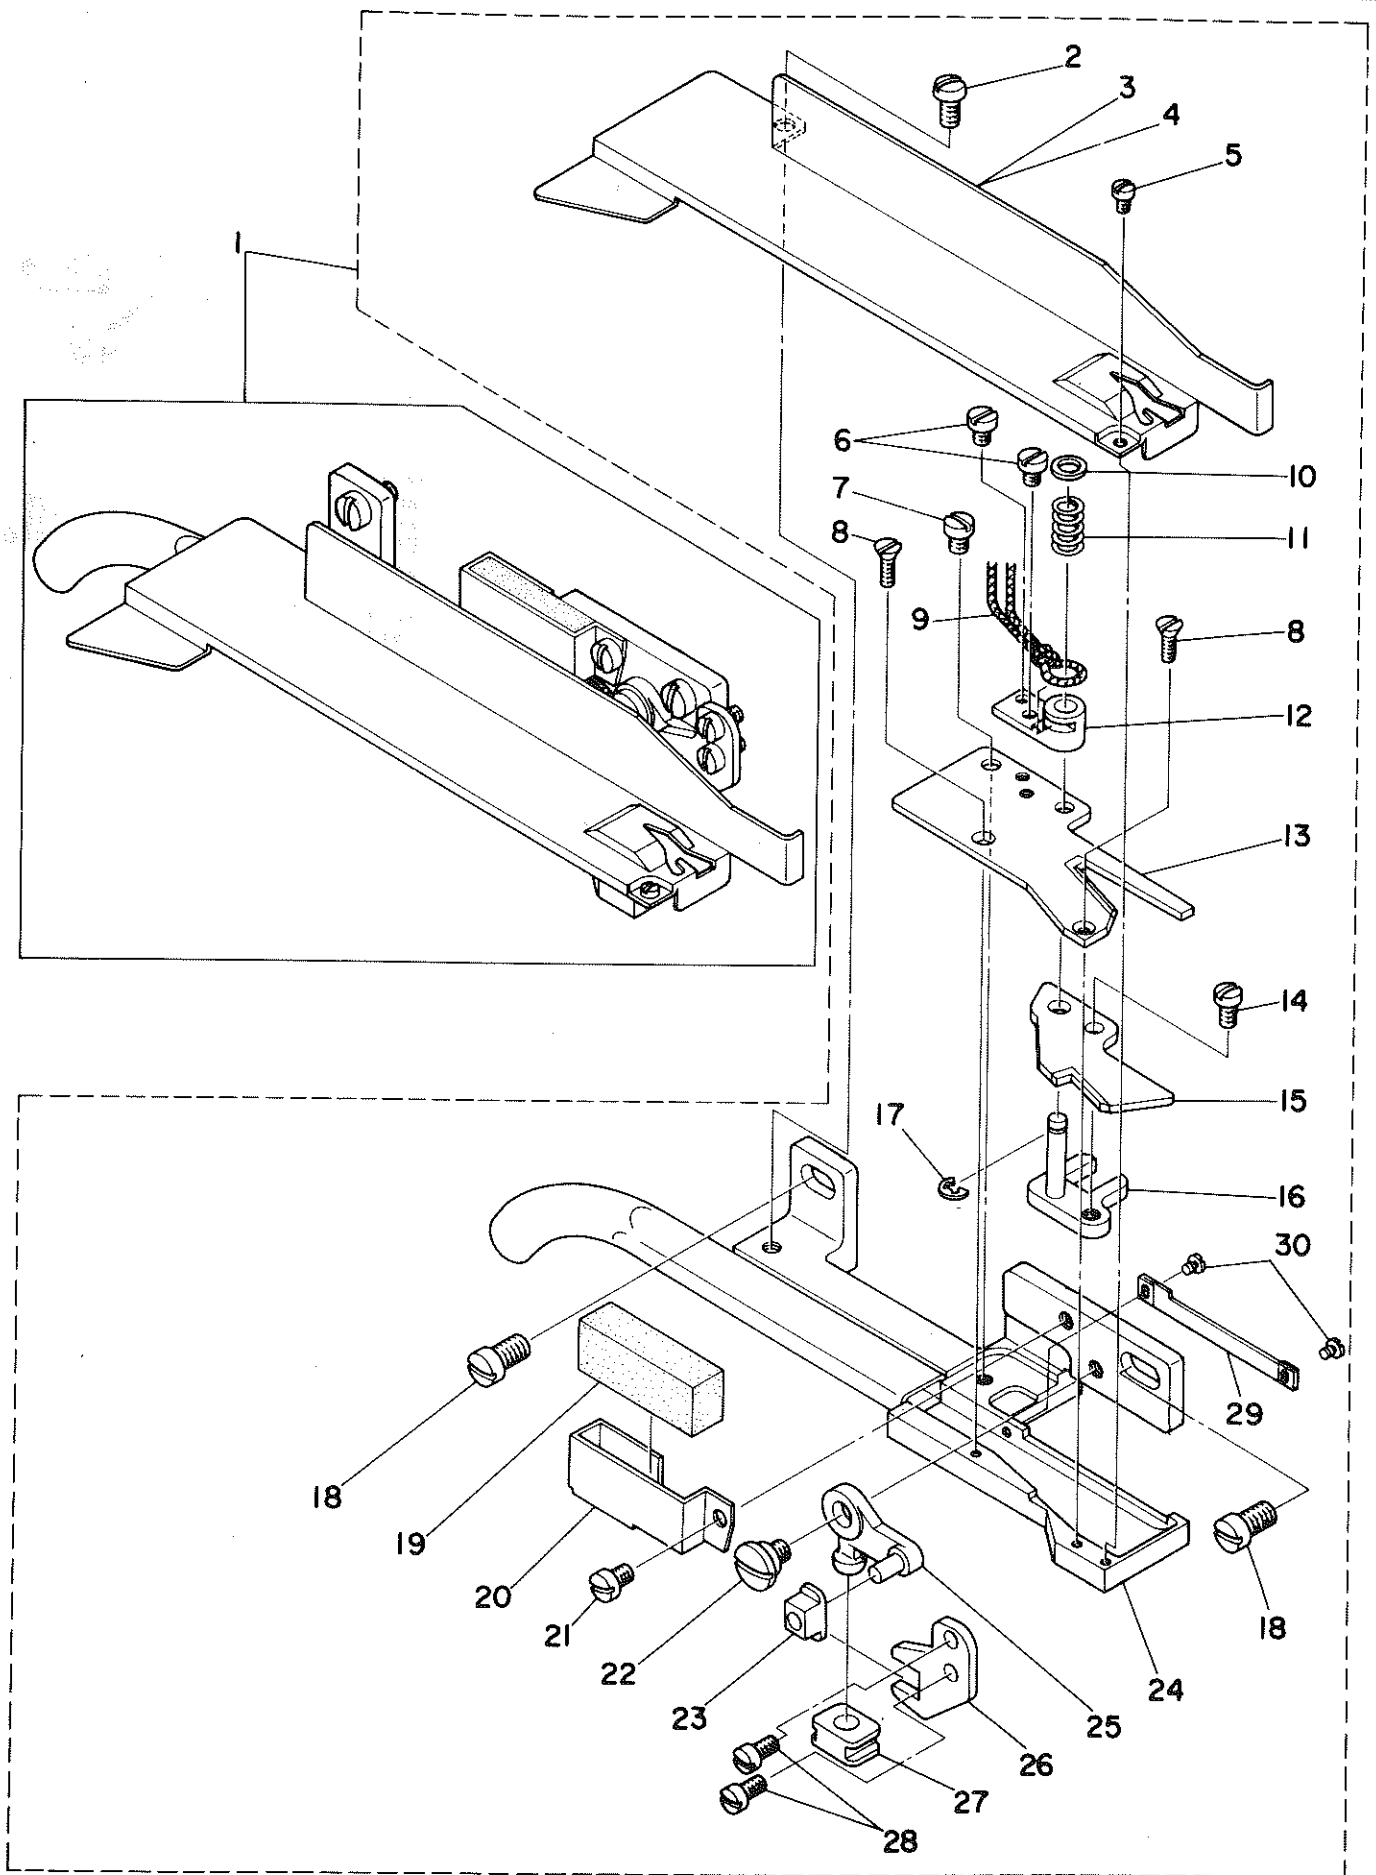

T022 PARTS LIST

JUKI

BET02220PJA

No.189-02

Ref. No.	Note 注記	Part No. 品番	Description	E.C. 変更年月	品名	Amt. Req. 数量
1		MAT-026000A0	T026 AIR TYPE FLAT CUTTER		T026 フラットカッター クミ	1
2		MAT-02611000	KNIFE BASE COVER, WIDE		メスタイ カハ (ワ)	(1)
3	#01	MAT-02610000	KNIFE BASE COVER, NARROW		メスタイ カハ (ホ)	(1)
4		SS-4090610-SP	SCREW 9/64-40 L=6		ワヒラネジ 9/64-40 L=6	(1)
5		SS-7060310-SP	SCREW 3/32-56 L=3		ワヒラネジ 3/32-56 L=3	(1)
6		SS-1060610-SP	SCREW 3/32-56 L=5.5		ワラネジ 3/32-56 L=5.5	(2)
7		SS-7090410-SP	SCREW 9/64-40 L=3.5		ワヒラネジ 9/64-40 L=3.5	(1)
8		SS-6080410-SP	SCREW 1/8-44 L=4		ヒラネジ 1/8-44 L=4	(2)
9		CQ-2000000-00	OIL WICK		ワシ	(0.1)
10		CQ-2020000-00	OIL WICK		ワシ	(0.2)
11		MAT-02606000	MOVING KNIFE BEARING		トウメス シツク	(1)
12		MAT-02603000	FIXED KNIFE		コチイ メス	(1)
13		SS-7080510-TP	SCREW 1/8-44 L=4.5		ワヒラネジ 1/8-44 L=4.5	(1)
14		MAT-02602000	MOVING KNIFE		トウ メス	(1)
15		MAT-026070A0	KNIFE DRIVING BASE ASM.		メス クトウメス イ ケツコウ	(1)
16		SS-6060220-SP	SCREW 3/32-56 L=2.0		ヒラネジ 3/32-56 L=2	(2)
17		MAT-022160A0	AIR STOP PLATE ASM.		エアストップ クミ	(1)
18		SS-3120540-SP	SCREW 3/16-28 L=5.4		ワラネジ 3/16-28 L=5.4	(1)
19		MAT-026010A0	KNIFE MOUNTING BASE ASM.		メスタイ ケツコウ	(1)
20		MAT-02609000	SPRING		トウメス オヤイ ハネ	(1)
21		SS-5060310-SP	SCREW 3/32-56 L=2.8		トラスネジ 3/32-56 L=2.8	(2)
22		MAT-02604000	FORKED LEVER		フタ マタ レバ	(1)
23		SS-7080520-SP	SCREW 1/8-44 L=4.9		ワヒラネジ 1/8-44 L=4.9	(2)
24		MAT-02211000	DRIVING LEVER SLIDE BLOCK		クトウレバ カクコ	(1)
25		MAT-02605000	DRIVING LEVER		クトウ レバ	(1)
26	#02	MAT-02105000	SLIDE BLOCK		メスクトウ カクコ	(2)
27		SD-0550271-TP	HINGE SCREW D= 5.50 H= 2.7		ワラネジ D=5.5 H=2.7	(1)
28		SS-7090410-SP	SCREW 9/64-40 L= 3.5		ワヒラネジ 9/64-40 L=3.5	(1)
29		MAT-02212000	FELT PRESSER		フェルトオヤイ	(1)
30		MAT-02213000	FELT		フェルト	(1)
31		SS-7120710-SP	SCREW 3/16-28 L=7		ワヒラネジ 3/16-28 L=7	(1)