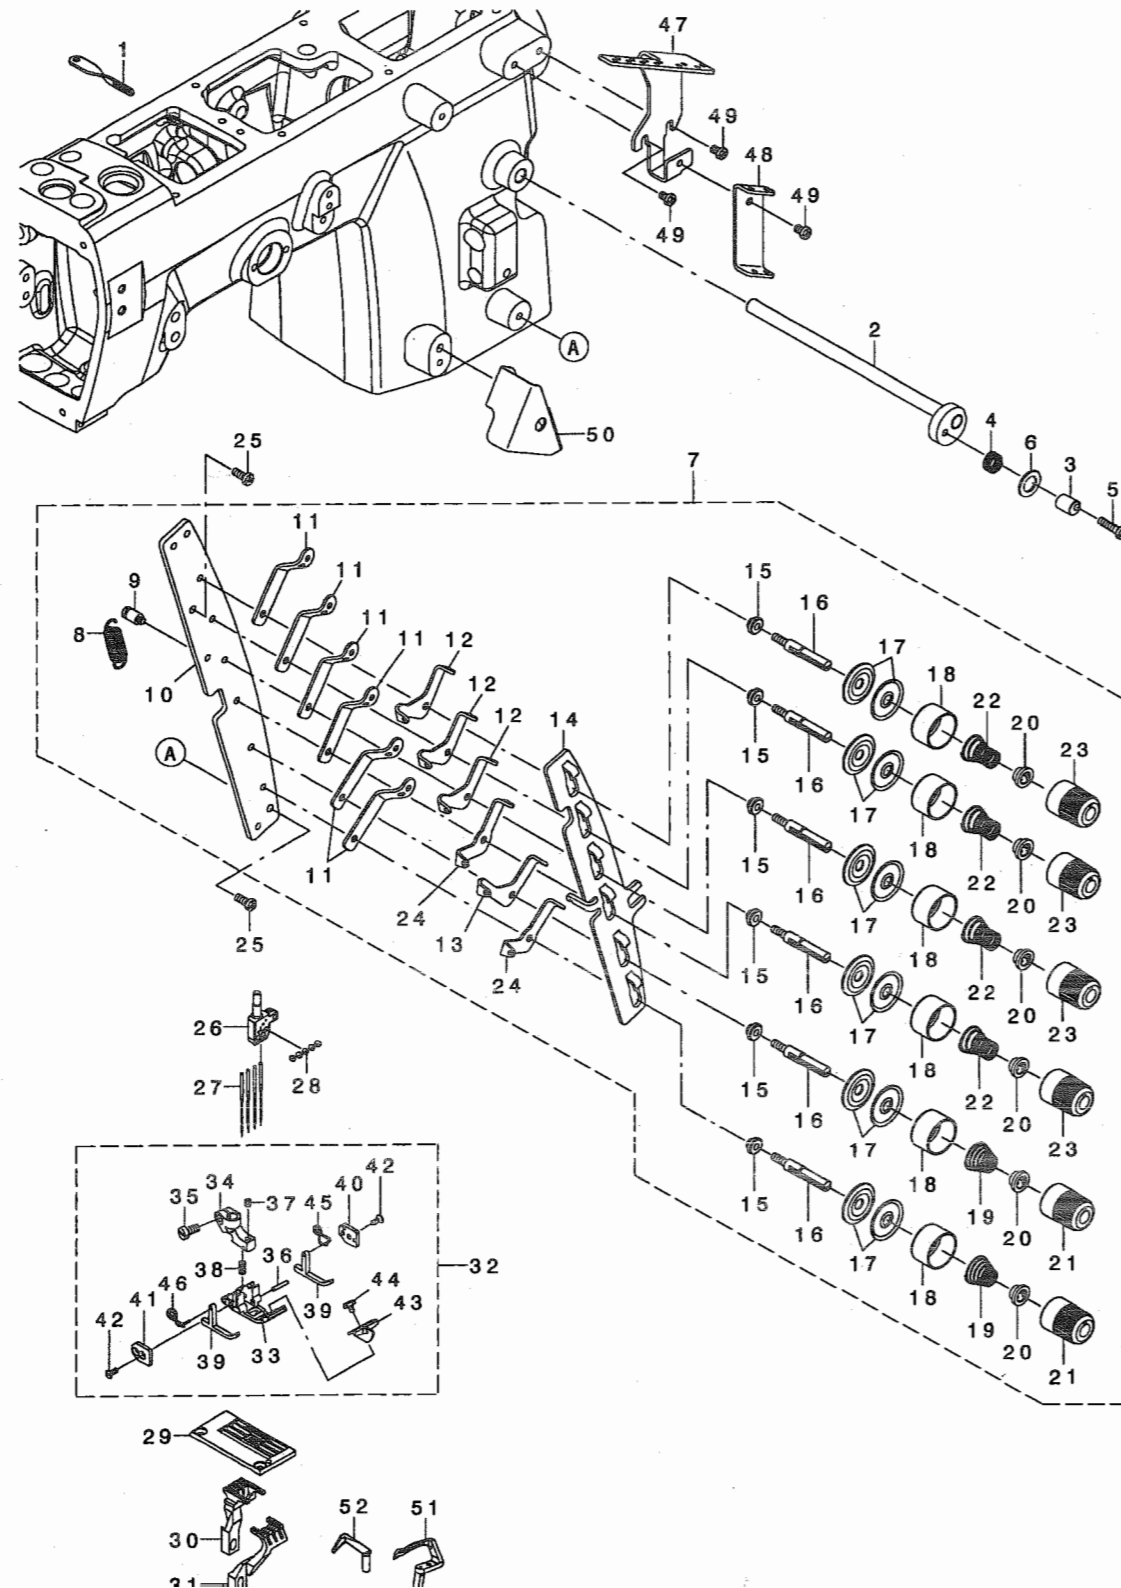

High-speed, 4-needle, Flat-bed Coverstitch Machine
 高速フラットベッド4本針飾り縫いミシン

MF-7724-U10-D60

PARTS LIST

40050538

No.1476-00

REF. NO	NOTE	PART NO.	DESCRIPTION	品名	Qty
1		400-52932	NEEDLE BAR EYELET	ハリ棒 ウイトアソナイ	1
2		133-41359	ASSY PULL OFF LEVER	ASSY プルオフレバ	1
3		133-41409	TENS RELEASE ADJ ECC	テンションリリースADJ ECC	1
4		133-41508	SPRING	スプリング	1
5		SM-4041655-SP	SCREW M4 L=16	ナット	1
6		WP-0961046-SC	WASHER	ワッシャー	1
7		400-40066	THREAD TENSION ASSY	イトチョウテンション 7724	1
8		B2008-372-000	THREAD TENSION SPRING	イトチョウテンション チョーセツカン ヒツパ リバネ	(1)
9		133-40302	SHOULDER SCREW	ショルダー スクリュー	(1)
10		400-40094	TENSION POST SUPPORT	イトチョウテンション ポスト 7724	(1)
11		133-40609	THREAD LEAD IN GUIDE	スレッド リード イン ガイド	(6)
12		133-41607	TENSION DISC EYELET 2	テンション ディスク アイレット 2	(3)
13		133-40500	TENSION DISC EYELET	テンション ディスク アイレット	(1)
14		400-40093	TENSION DISK SEPARATOR	イトチョウテンション ディスク 7724	(1)
15		133-40708	SPACER	スペーサー	(6)
16		400-42362	TENSION POST	イトチョウテンション ポスト	(6)
17		131-38201	THREAD TENSION DISK	イトチョウテンション ディスク	(12)
18		400-42366	THREAD TENSION DISK PRESSER	イトチョウテンション ディスク プレッサー	(6)
19		B3121-804-000	TENSION SPRING	イトチョウテンション スプリング	(2)
20		400-42365	SPRING BUSHING	スプリング バッシング	(6)
21		400-42363	KNOB	ノブ	(2)
22		131-40504	TENSION SPRING	イトチョウテンション スプリング	(4)
23		400-42364	KNOB GREEN	ノブ グリーン	(4)
24		400-43776	TENSION DISC EYELET_3	イトアソナイ 7724	(2)
25		SM-4041055-SP	SCREW	ナット M4 L=10	2
26		400-49609	NEEDLE HEAD 60 ASSY	ハリヘッド 60 クミ	1
27		MSM-101B1000	NEEDLE SMX1014B #10S	ハリ SMX1014B #10S	4
28		SM-8030350-TP	SCREW	トメネジ M3 L=2.5	5
29		400-49382	THROAT PLATE	ハリタ60	1
30		133-53701	MAIN FEED DOG	メインフィード ドッグ LW56	1
31		133-57603	DIFF FEED DOG	ディフフィード ドッグ LW56	1
32		400-49394	PRESSER FOOT ASSY	オサエ7724-D60	1
33		400-49383	PRESSER FOOT BOTTOM	オサエフネ	(1)
34		133-75506	PRESSER FOOT HINGE	プレッシャー フット ヒンジ	(1)
35		SM-6040800-SP	SCREW	ヒラネジ	(1)
36		133-75209	PIVOT PIN	ピボットピン	(1)
37		SM-8030412-TP	SCREW	トメネジ M3 L=4	(1)
38		133-77106	SPRING	スプリング	(1)
39		133-75100	P_F YIELDING SECTION	P_F イエールディング セクション	(2)
40		133-75704	GUIDE PLATE_R	ガイドプレート_R	(1)
41		133-75605	GUIDE PLATE_L	ガイドプレート_L	(1)
42		SM-1850600-SP	SCREW	サラコネジ M2.5 L=6	(4)
43		133-76900	PRESSER FOOT GUIDE	プレッシャー フット ガイド	(1)
44		133-77007	SCREW	スクリュー	(1)
45		133-75407	SPRING_R	スプリング_R	(1)
46		133-75308	SPRING_L	スプリング_L	(1)
47		400-34355	THREAD GUIDE PLATE	イトアソナイ ガイド	1
48		133-40104	THREAD GUIDE	スレッド ガイド	1
49		SM-4040655-SP	SCREW M4 L=6	ナット M4 L=6	3
50		400-56782	THREAD COVER	イトカバー	1
51		400-51448	LOOPER MF7724-D60	ルーパー MF7724-D60	1
52		400-52924	REAR NDL GUARD	ウシロハリウケ	1