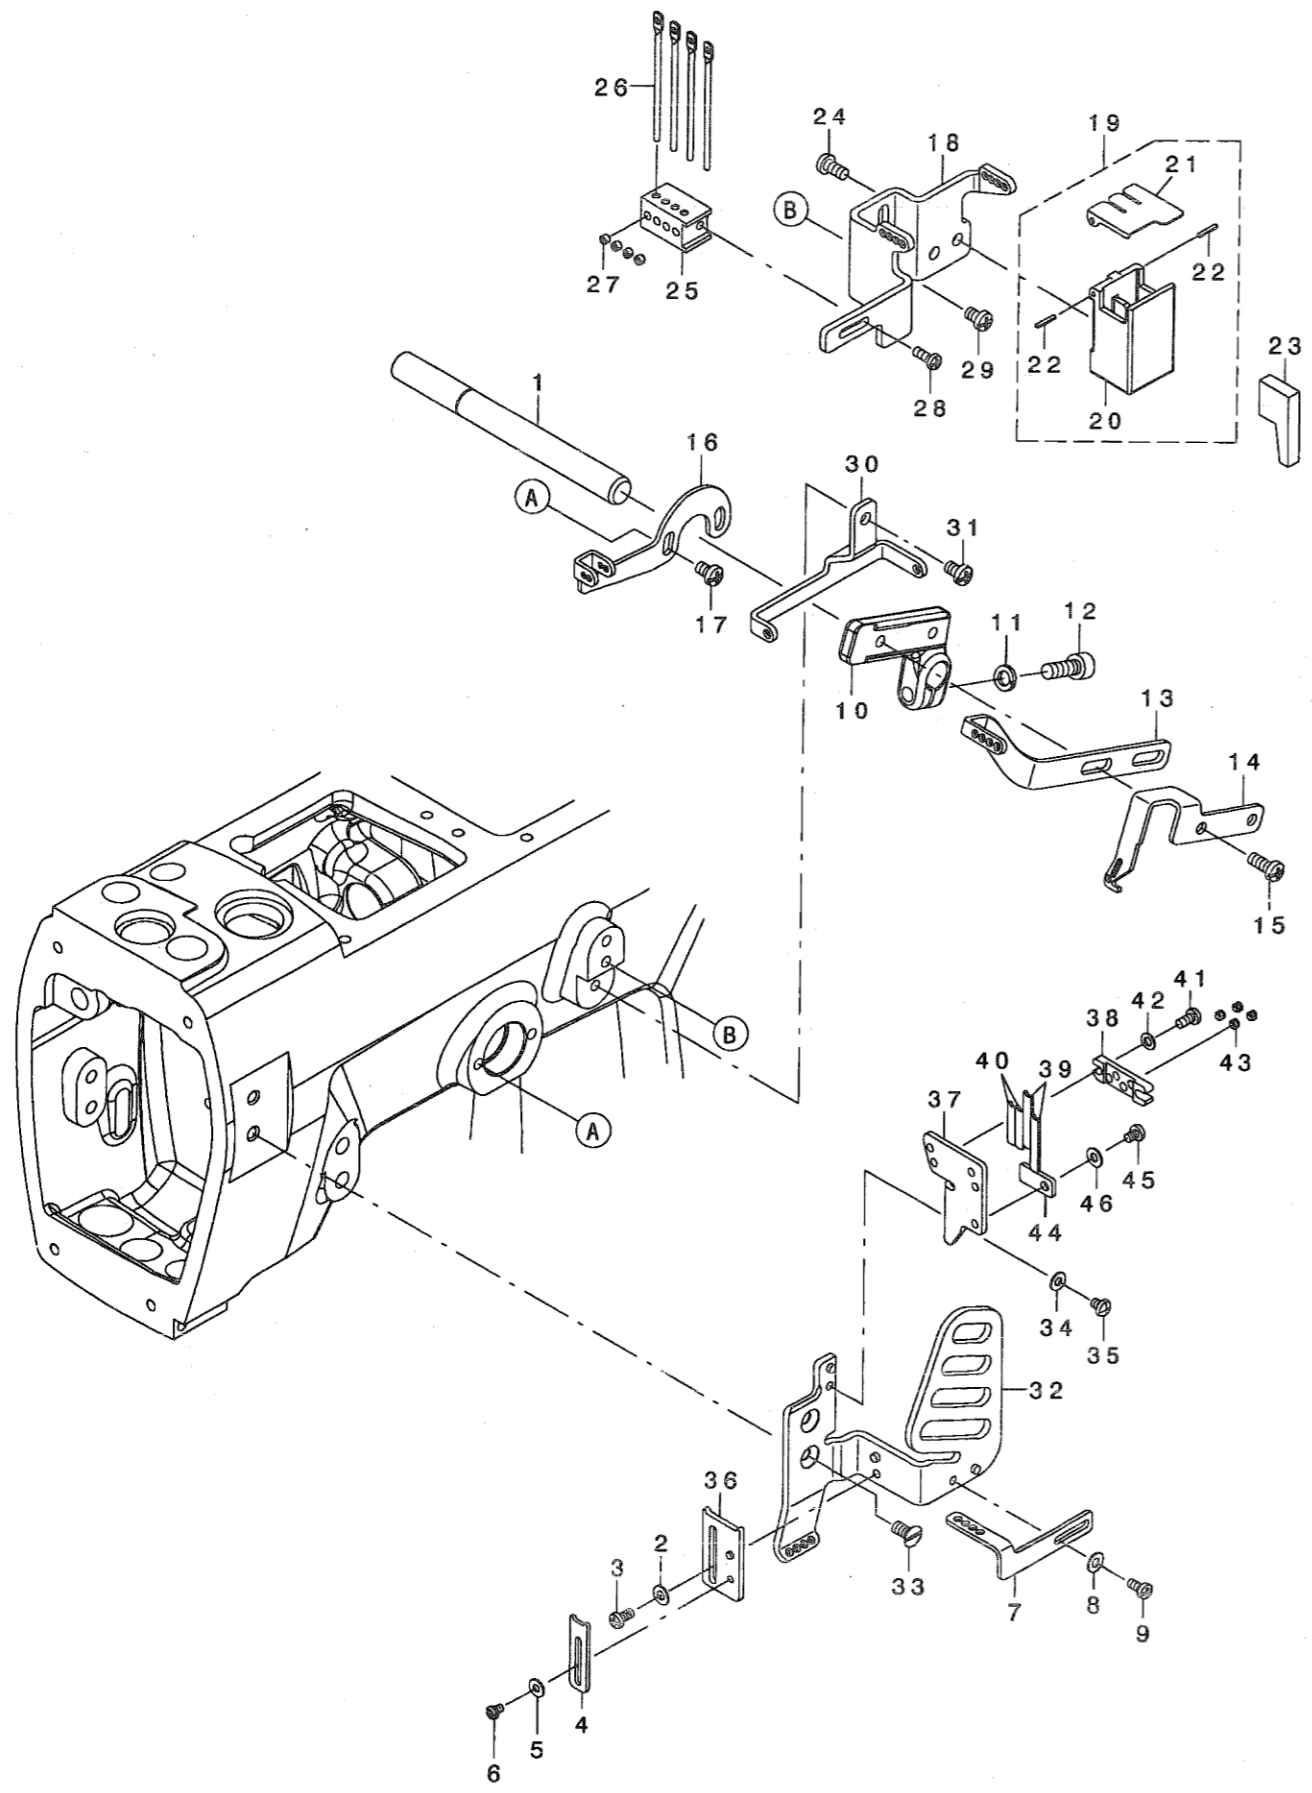

High-speed, 4-needle, Flat-bed Coverstitch Machine
 高速フラットベッド4本針飾り縫いミシン

MF-7724-U10-D60

PARTS LIST

40050538

No.1476-00

REF. NO	NOTE	PART NO.	DESCRIPTION	品名	Qty
1		400-52932	NEEDLE BAR EYELET	ハリ棒 ウイトアソナイ	1
2		133-41359	ASSY PULL OFF LEVER	ASSY プルオフレバ	1
3		133-41409	TENS RELEASE ADJ ECC	テンションリリースADJ ECC	1
4		133-41508	SPRING	スプリング	1
5		SM-4041655-SP	SCREW M4 L=16	ナット	1
6		WP-0961046-SC	WASHER	ワッシャー	1
7		400-40066	THREAD TENSION ASSY	イトチョウテンション 7724	1
8		B2008-372-000	THREAD TENSION SPRING	イトチョウテンション チョーセツカン ヒツパ リバネ	(1)
9		133-40302	SHOULDER SCREW	ショルダー スクリュー	(1)
10		400-40094	TENSION POST SUPPORT	イトチョウテンション ポスト 7724	(1)
11		133-40609	THREAD LEAD IN GUIDE	スレッド リード イン ガイド	(6)
12		133-41607	TENSION DISC EYELET 2	テンション ディスク アイレット 2	(3)
13		133-40500	TENSION DISC EYELET	テンション ディスク アイレット	(1)
14		400-40093	TENSION DISK SEPARATOR	イトチョウテンション ディスク 7724	(1)
15		133-40708	SPACER	スペーサー	(6)
16		400-42362	TENSION POST	イトチョウテンション ポスト	(6)
17		131-38201	THREAD TENSION DISK	イトチョウテンション ディスク	(12)
18		400-42366	THREAD TENSION DISK PRESSER	イトチョウテンション ディスク プレッサー	(6)
19		B3121-804-000	TENSION SPRING	イトチョウテンション スプリング	(2)
20		400-42365	SPRING BUSHING	スプリング バッシング	(6)
21		400-42363	KNOB	ノブ	(2)
22		131-40504	TENSION SPRING	イトチョウテンション スプリング	(4)
23		400-42364	KNOB GREEN	ノブ グリーン	(4)
24		400-43776	TENSION DISC EYELET_3	イトアソナイ 7724	(2)
25		SM-4041055-SP	SCREW	ナット M4 L=10	2
26		400-49609	NEEDLE HEAD 60 ASSY	ハリヘッド 60 クミ	1
27		MSM-101B1000	NEEDLE SMX1014B #10S	ハリ SMX1014B #10S	4
28		SM-8030350-TP	SCREW	トメネジ M3 L=2.5	5
29		400-49382	THROAT PLATE	ハリタ60	1
30		133-53701	MAIN FEED DOG	メインフィード ドッグ LW56	1
31		133-57603	DIFF FEED DOG	ディフフィード ドッグ LW56	1
32		400-49394	PRESSER FOOT ASSY	オサエ7724-D60	1
33		400-49383	PRESSER FOOT BOTTOM	オサエフネ	(1)
34		133-75506	PRESSER FOOT HINGE	プレッシャー フット ヒンジ	(1)
35		SM-6040800-SP	SCREW	ヒラネジ	(1)
36		133-75209	PIVOT PIN	ピボットピン	(1)
37		SM-8030412-TP	SCREW	トメネジ M3 L=4	(1)
38		133-77106	SPRING	スプリング	(1)
39		133-75100	P_F YIELDING SECTION	P_F イエールディング セクション	(2)
40		133-75704	GUIDE PLATE_R	ガイドプレート_R	(1)
41		133-75605	GUIDE PLATE_L	ガイドプレート_L	(1)
42		SM-1850600-SP	SCREW	サラコネジ M2.5 L=6	(4)
43		133-76900	PRESSER FOOT GUIDE	プレッシャー フット ガイド	(1)
44		133-77007	SCREW	スクリュー	(1)
45		133-75407	SPRING_R	スプリング_R	(1)
46		133-75308	SPRING_L	スプリング_L	(1)
47		400-34355	THREAD GUIDE PLATE	イトアソナイ ガイド	1
48		133-40104	THREAD GUIDE	スレッド ガイド	1
49		SM-4040655-SP	SCREW M4 L=6	ナット M4 L=6	3
50		400-56782	THREAD COVER	イトカバー	1
51		400-51448	LOOPER MF7724-D60	ルーパー MF7724-D60	1
52		400-52924	REAR NDL GUARD	ウシロハリウケ	1