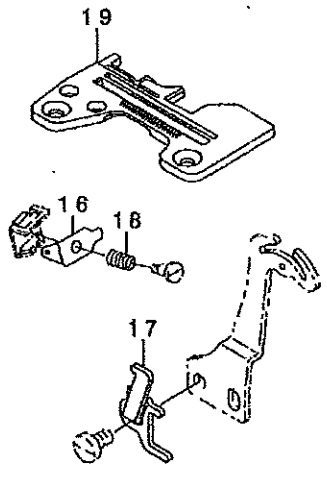

9. MO-6704S-0E4-3F0