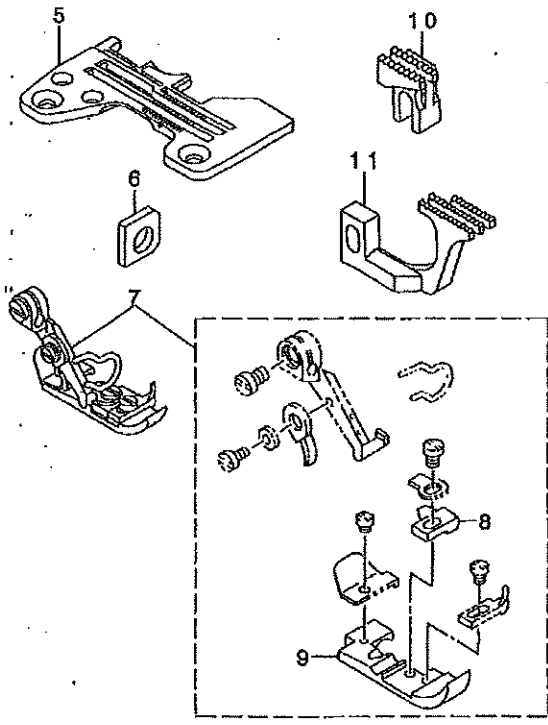

7. MO-6704S-OF6-300