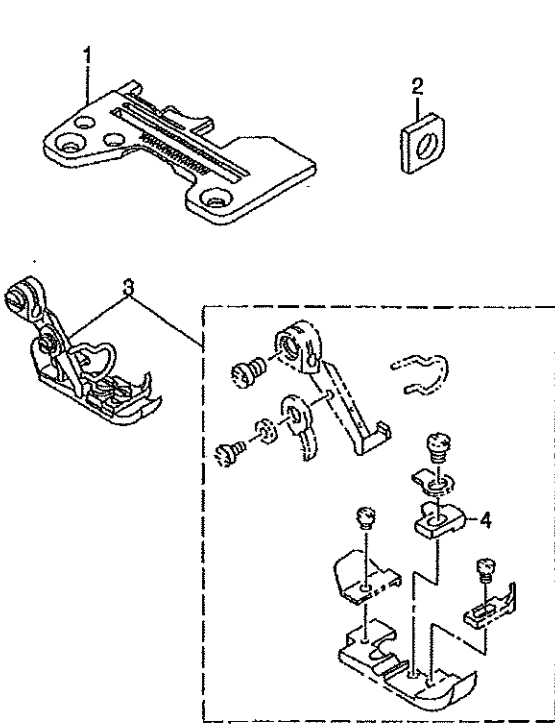

6. MO-6704S-OF4-300