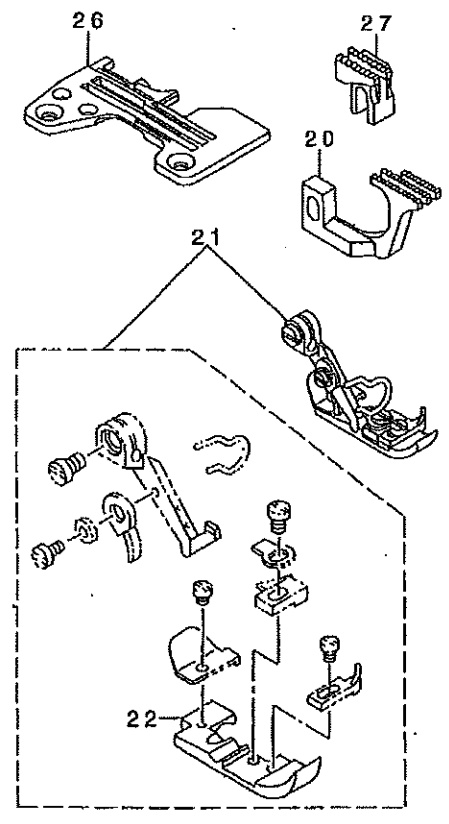

10. MO-6704S-OD6-3F0