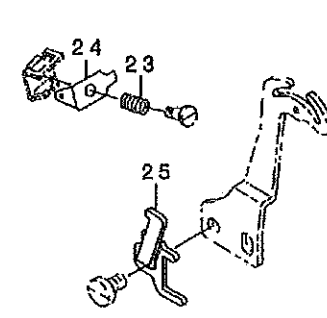

11. MO-6704S-OD4-300

REF. NO	NOTE	PART NO.	DESCRIPTION	品名	Qty
1		R4200-J6F-D00	THROAT PLATE	ハリイタ	1
2		131-32006	GAUGE	ウツル-ハ'-ガ'イト'チエク'-ジ'	1
3		118-76265	PRESSER FOOT ASM.	オチエタミ (エビ'カ'-ト'ツキ)	1
4		B1509-804-COA	STITCH TONGUE	イトスハ'リタ'イ	(1)
5		R4300-J6F-E0B	THROAT PLATE	ハリイタ	1
6		131-32006	GAUGE	ウツル-ハ'-ガ'イト'チエク'-ジ'	1
7		118-76463	PRESSER FOOT ASM.	オチエタミ (エビ'カ'-ト'ツキ)	1
8		B1509-804-COA	STITCH TONGUE	イトスハ'リタ'イ	(1)
9		118-73007	PRESSER FOOT	オチエ	(1)
10		118-82206	MAIN FEED DOG	シエオクリハ'	1
11		118-85100	DIFFERENTIAL FEED DOG	フクオクリハ'	1
12		121-12504	NEEDLE THREAD PRESSER PLATE C	ハリイトオチエイタC	1
13		121-12603	DIFFERENTIAL FEED CAM	サト'ウカム	1
14		121-12702	NEEDLE THREAD PRESSER SPRING B	ハリイトオチエハ'ネB	1
15		R4200-J6D-DOA	THROAT PLATE	ハリイタ	1
16		121-12504	NEEDLE THREAD PRESSER PLATE C	ハリイトオチエイタC	1
17		121-12603	DIFFERENTIAL FEED CAM	サト'ウカム	1
18		121-12702	NEEDLE THREAD PRESSER SPRING B	ハリイトオチエハ'ネB	1
19		R4200-J6E-DOA	THROAT PLATE	ハリイタ	1
20		118-85100	DIFFERENTIAL FEED DOG	フクオクリハ'	1
21		118-76364	PRESSER FOOT ASM.	オチエタミ (エビ'カ'-ト'ツキ)	1
22		118-73007	PRESSER FOOT	オチエ	(1)
23		121-12702	NEEDLE THREAD PRESSER SPRING B	ハリイトオチエハ'ネB	1
24		121-12504	NEEDLE THREAD PRESSER PLATE C	ハリイトオチエイタC	1
25		121-12603	DIFFERENTIAL FEED CAM	サト'ウカム	1
26		R4300-J6D-E0A	THROAT PLATE	ハリイタ	1
27		118-82206	MAIN FEED DOG	シエオクリハ'	1
28		R4200-J6D-D00	THROAT PLATE	ハリイタ	1