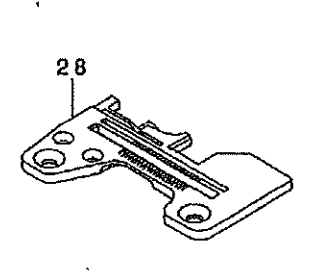

11. MO-6704S-OD4-300

REF. NO	NOTE	PART NO.	DESCRIPTION	品名	Qty
1		R4200-J6F-D00	THROAT PLATE	ハリイタ	1
2		131-32006	GAUGE	ウツル-ハ'-ガ'イト'チエク'-ジ'	1
3		118-76265	PRESSER FOOT ASM.	オチエタミ (エビ'カ'-ト'ツキ)	1
4		B1509-804-COA	STITCH TONGUE	イトスハ'リタ'イ	(1)
5		R4300-J6F-E0B	THROAT PLATE	ハリイタ	1
6		131-32006	GAUGE	ウツル-ハ'-ガ'イト'チエク'-ジ'	1
7		118-76463	PRESSER FOOT ASM.	オチエタミ (エビ'カ'-ト'ツキ)	1
8		B1509-804-COA	STITCH TONGUE	イトスハ'リタ'イ	(1)
9		118-73007	PRESSER FOOT	オチエ	(1)
10		118-82206	MAIN FEED DOG	シエオクリハ'	1
11		118-85100	DIFFERENTIAL FEED DOG	フクオクリハ'	1
12		121-12504	NEEDLE THREAD PRESSER PLATE C	ハリイトオチエイタC	1
13		121-12603	DIFFERENTIAL FEED CAM	サト'ウカム	1
14		121-12702	NEEDLE THREAD PRESSER SPRING B	ハリイトオチエハ'ネB	1
15		R4200-J6D-DOA	THROAT PLATE	ハリイタ	1
16		121-12504	NEEDLE THREAD PRESSER PLATE C	ハリイトオチエイタC	1
17		121-12603	DIFFERENTIAL FEED CAM	サト'ウカム	1
18		121-12702	NEEDLE THREAD PRESSER SPRING B	ハリイトオチエハ'ネB	1
19		R4200-J6E-DOA	THROAT PLATE	ハリイタ	1
20		118-85100	DIFFERENTIAL FEED DOG	フクオクリハ'	1
21		118-76364	PRESSER FOOT ASM.	オチエタミ (エビ'カ'-ト'ツキ)	1
22		118-73007	PRESSER FOOT	オチエ	(1)
23		121-12702	NEEDLE THREAD PRESSER SPRING B	ハリイトオチエハ'ネB	1
24		121-12504	NEEDLE THREAD PRESSER PLATE C	ハリイトオチエイタC	1
25		121-12603	DIFFERENTIAL FEED CAM	サト'ウカム	1
26		R4300-J6D-E0A	THROAT PLATE	ハリイタ	1
27		118-82206	MAIN FEED DOG	シエオクリハ'	1
28		R4200-J6D-D00	THROAT PLATE	ハリイタ	1