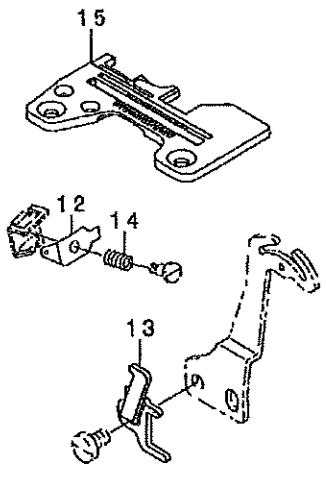

8. MO-6704S-OD4-3F0