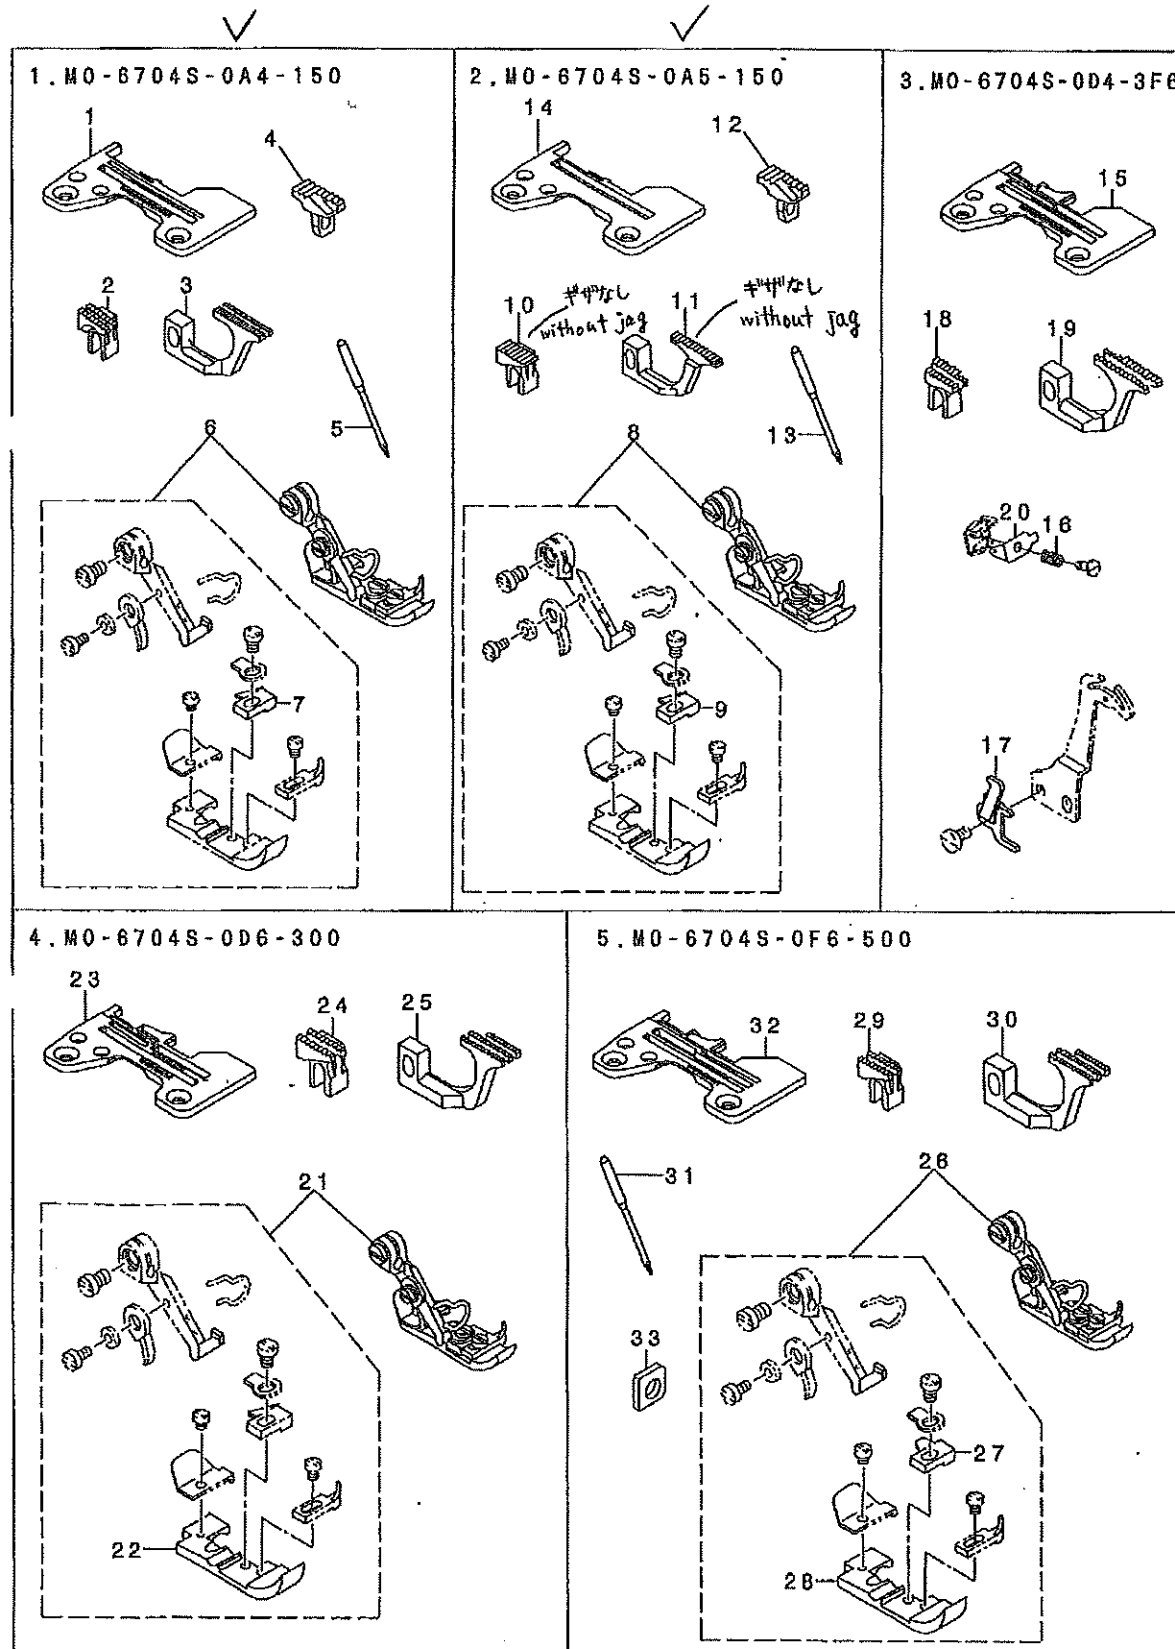

MO-6700S Subclasses PARTS LIST

REF. NO	NOTE	PART NO.	DESCRIPTION	品名	Qty
1		R4200-J6A-C00	THROAT PLATE	ハリイタ	1
2		118-98905	MAIN FEED DOG	テコクリハ (F-08)	1
3		118-99002	DEFERENTIAL FEED DOG	フククリハ (F-08)	1
4		118-87007	AUXILIARY FEED DOG	ホソヨクリハ	1
5		MDC-100B0800	NEEDLE DCX1 #8	ハリ DCX1 #8	1
6		118-76067	PRESSER FOOT ASM.	オチエタミ (エビガ-トツキ)	1
7		117-92900	STITCH TONGUE	イトスハリタイ	(1)
8		118-76067	PRESSER FOOT ASM.	オチエタミ (エビガ-トツキ)	1
9		117-92900	STITCH TONGUE	イトスハリタイ	(1)
10		118-82008	MAIN FEED DOG	テコクリハ	1
11		118-85001	DIFFERENTIAL FEED DOG	フククリハ	1
12		118-87007	AUXILIARY FEED DOG	ホソヨクリハ	1
13		MDC-100B0800	NEEDLE DCX1 #8	ハリ DCX1 #8	1
14		R4100-J6A-C00	THROAT PLATE	ハリイタ	1
15		R4200-J6D-DOC	THROAT PLATE	ハリイタ	1
16		121-12702	NEEDLE THREAD PRESSER SPRING B	ハリイオチエハネB	1
17		121-12603	DIFFERENTIAL FEED CAN	サトウカム	1
18		115-97101	MAIN FEED DOG	テコクリハ	1
19		118-86207	DIFFERENTIAL FEED DOG	フククリハ	1
20		121-12504	NEEDLE THREAD PRESSER PLATE C	ハリイオチエイタC	1
21		118-76364	PRESSER FOOT ASM.	オチエタミ (エビガ-トツキ)	1
22		118-73007	PRESSER FOOT	オチエ	(1)
23		R4300-J6D-E00	THROAT PLATE	ハリイタ	1
24		118-82206	MAIN FEED DOG	テコクリハ	1
25		118-85100	DIFFERENTIAL FEED DOG	フククリハ	1
26		118-76463	PRESSER FOOT ASM.	オチエタミ (エビガ-トツキ)	1
27		B1509-804-COA	STITCH TONGUE	イトスハリタイ	(1)
28		118-73007	PRESSER FOOT	オチエ	(1)
29		118-83303	MAIN FEED DOG	テコクリハ	1
30		118-85605	DIFFERENTIAL FEED DOG	フククリハ	1
31		MDC-270B1400	NEEDLE DCX27 #14	ハリ DCX27 #14	1
32		R4300-J6F-EOB	THROAT PLATE	ハリイタ	1
33		131-32006	GAUGE	ウツルハ-カイトチエタミ-ツ	1