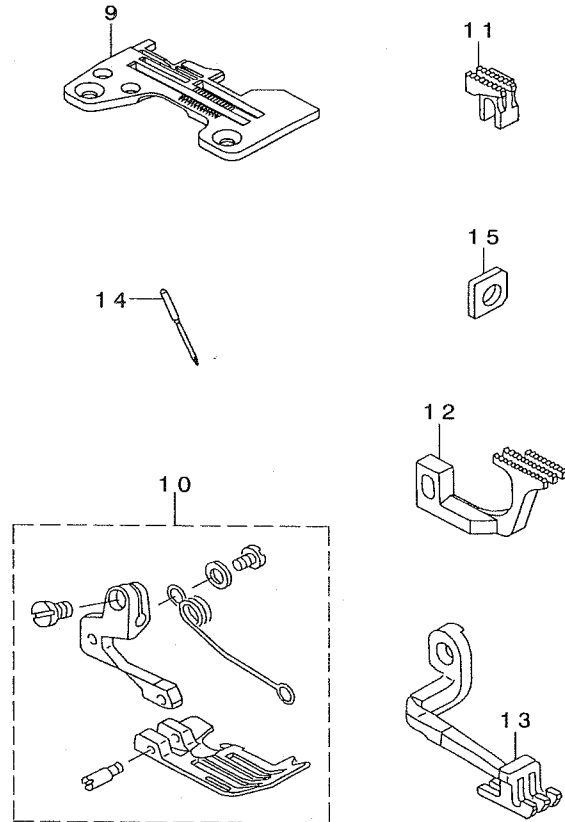

## PARTS LIST

29356805  
No.1349-00

### 3. MO-6904R-0H4-50M

REF. NO	NOTE	PART NO.	DESCRIPTION	ヒョウメイ	Qty
1		115-97101	MAIN FEED DOG	シュオクリハ	1
2		118-86207	DIFFERENTIAL FEED DOG	フクオクリハ	1
3		R4200-J6D-DOC	THROAT PLATE	ハリイタ	1
4		123-04705	DIFFERENTIAL FEED CAM	サトウカム	1
5		121-12702	NEEDLE THREAD PRESSER SPRING B	ハリイトオサエハネB	1
6		121-12504	NEEDLE THREAD PRESSER PLATE C	ハリイトオサエイタC	1
7		SS-6090620-TP	SCREW	ヒラネジ	1
8		SS-6090670-TP	SCREW 9/64-40 L=6	ヒラネジ 9/64-40 L=6	1
9		R4300-J6F-EOB	THROAT PLATE	ハリイタ	1
10		119-32258	PRESSER FOOT ASM.	オサエクミ	1
11		118-83303	MAIN FEED DOG	シュオクリハ	1
12		118-85605	DIFFERENTIAL FEED DOG	フクオクリハ	1
13		119-36804	TOP FEED DOG	ウラオクリハ	1
14		MDC-270B1400	NEEDLE DCX27 #14	ハリ DCX27 #14	1
15		131-32006	GAUGE	ウワルハ-カイトササエケ-ジ	1
16		131-32006	GAUGE	ウワルハ-カイトササエケ-ジ	1
17		R4200-J6H-G00	THROAT PLATE	ハリイタ	1
18		119-46860	PRESSER FOOT ASM. (WITH GUARD)	オサエクミ(ユビカ-トツキ)	1
19		123-03905	1-NEEDLE, NEEDLE CLAMP	イッホソハハリトメ	1
20		119-47009	MAIN FEED DOG	シュオクリハ	1
21		119-47108	DIFFERENTIAL FEED DOG	フクオクリハ	1
22		119-47207	TOP FEED DOG	ウラオクリハ	1
23		123-04309	NEEDLE CLAMP HOLDER	ハリトメタキ	1
24		SS-6080720-SP	SCREW	ヒラネジ 1/8-44 L=7	1
25		123-04408	NEEDLE THREAD PRESSER GUIDE	ハリイトオサエイトアソナイ	1
26		123-04507	NEEDLE THREAD PRESSER PLATE	ハリイトオサエイタ	1
27		123-04606	TAKE-UP LEVER GUIDE	ハリイトテンビソカイト	1
28		MDC-270B1600	NEEDLE DCX27 #16	ハリ DCX27 #16	1