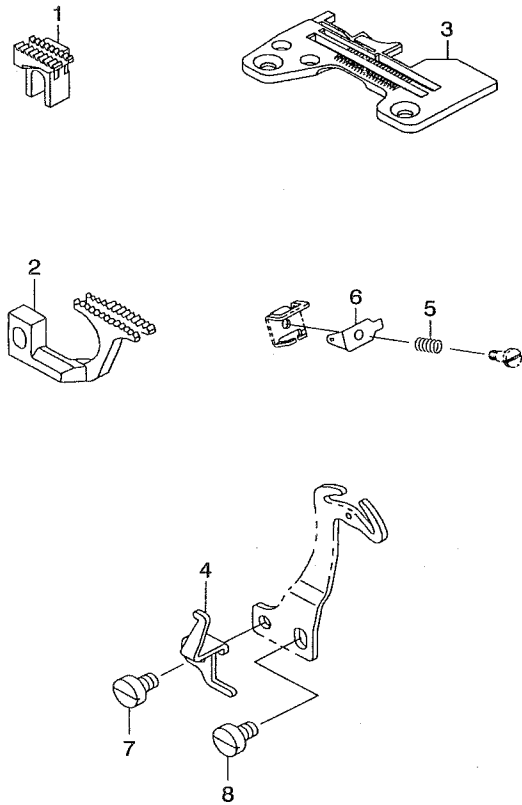

MO-6900R Subclasses

MO-6904R

PARTS LIST

29356805
No.1349-00

1. MO-6904R-0D4-3F6