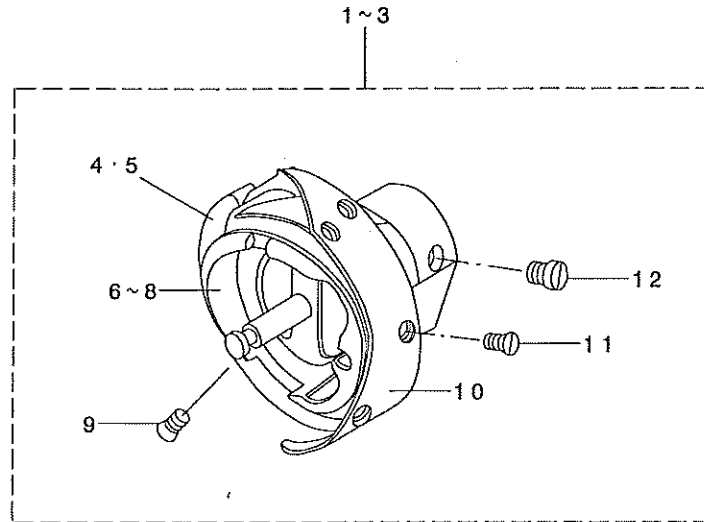

PARTS LIST

for LK-1942GA

REF. NO	NOTE	PART NO.	DESCRIPTION	品名	Qty
1	#01	144-36554	LUBRICATION HOOK A ASM.	キュウカ' Aクミ	1
2	#03	144-36307	LUBRICATION HOOK C ASM.	キュウカ' Cクミ	1
3	#04	144-36158	LUBRICATION HOOK D ASM.	キュウカ' Dクミ	1
4	#01	144-47106	SEWING HOOK AB	ソトカ' AB	(1)
5	#02	144-47205	SEWING HOOK CD	ソトカ' CD	(1)
6	#01	144-47304	SEWING HOOK A	ウチカ' A	(1)
7	#03	144-47403	SEWING HOOK BC	ウチカ' BC	(1)
8	#04	144-47502	SEWING HOOK D	ウチカ' D	(1)
9		SS-2050410-SP	SCREW 5/64-64 L=3.5	マルサネジ' 5/64-64 L=3.5	(3)
10		400-19012	TENSION SPRING	トアンナイ' ネ	(1)
11		SS-2060210-SP	SCREW 3/32-56 L=2.3	マルサネジ' 3/32-56 L=2.3	(4)
12		SS-6110560-TP	SCREW 11/64-40 L=5	ヒラネジ' SM4.46-4 L=4.7	(2)