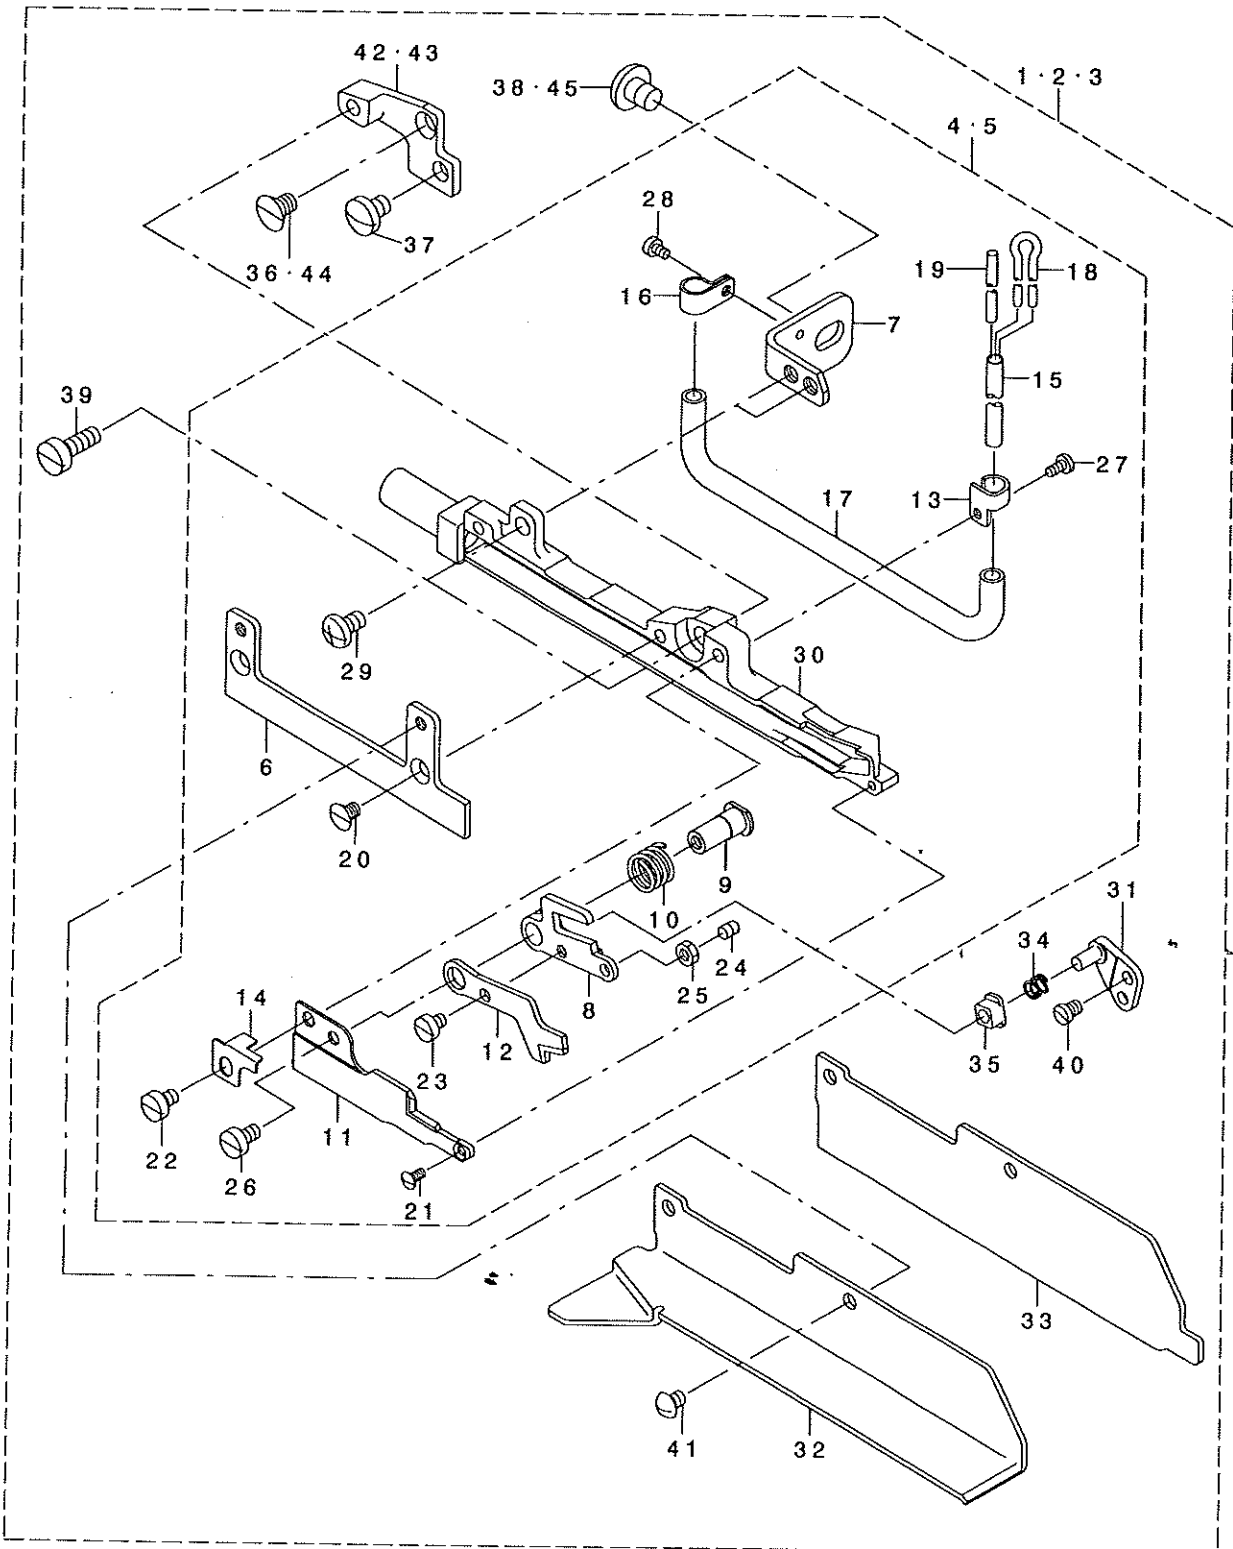

Pneumatic Side Cutter

エア式サイドカッター

JUKI®

T045 . T046 PARTS LIST

29189602
No.1117-01

REF. NO	NOTE	PART NO.	DESCRIPTION	ヒョウメイ	Qty
1	#04	MAT-045000A0	PNEUMATIC SIDE CUTTER ASM.	エア-シキサイト カッタークミ	1
2	#02	MAT-046000A0	PNEUMATIC SIDE CUTTER ASM.	エア-シキサイト カッタークミ	1
3	#03	MAT-045000AA	PNEUMATIC SIDE CUTTER ASM.	エア-シキサイト カッタークミ	1
4		MAT-045010B0	KNIFE BASE MAS. ASM.	メスタ イソウクミ	(1)
5	#02	MAT-046010A0	KNIFE BASE MAS. ASM.	メスタ イソウクミ	(1)
6		MAT-04502000	KNIFE REST LID	メスタ イフタ	(1)
7		MAT-04504000	KNIFE REST PLATE	メスタ イトリツケタイ	(1)
8		MAT-04506000	DRIVING LEVER	クト ウレハ-	(1)
9		MAT-04507000	WORK KNIFE SHAFT	ト ウメスジク	(1)
10		MAT-04508000	SPRING	ト ウメスジクハネ	(1)
11		MAT-04509000	COUNTER KNIFE	コテイメス	(1)
12		MAT-04510000	MOVING KNIFE	ト ウメス	(1)
13		MAT-04511000	OIL SUPPLY PIPE BRACKET	キユウコハ イフトメカナク (A)	(1)
14		MAT-04512000	OIL SUPPLY HOLDER	メスキュウコサエ	(1)
15		MAT-04513000	KNIFE OIL SUPPLY TUBE	メスキュウコサエ	(1)
16		MAT-03610000	OIL SUPPLY PIPE BRACKET	キユウコハ イフトメカナク	(1)
17		BP-4000000-00	VINYL TUBE, WHITE D=4	ビニールパイプ	(0.13)
18		CQ-2000000-00	OIL WICK	ユツシ	(0.11)
19		CQ-2500000-FO	OIL WICK	ユツシ	(0.06)
20		SS-1090510-SP	SCREW 9/64-40 L=5	チラネジ 9/64-40 L=5	(2)
21		SS-2060510-SP	SCREW 3/32-56 L=4.5	マルチラネジ 3/32-56 L=4.5	(1)
22		SS-6090520-SP	SCREW 9/64-40 L= 5.0	ヒラネジ 9/64-40 L=5	(1)
23		SS-6080410-SP	SCREW 1/8-44 L=4	ヒラネジ 1/8-44 L=4	(1)
24		SS-8080410-TP	SCREW 1/8-44 L=3.5	トメネジ 1/8-44 L=3.5	(1)
25		NS-6080210-SP	NUT 1/8-44	ロツカクナツト 1/8-44	(1)
26		SS-6090620-TP	SCREW	ヒラネジ	(1)
27		SS-7060510-SP	SCREW 3/32-56 L=4.8	マルヒラネジ 3/32-56 L=4.8	(1)
28		SS-6060410-TP	SCREW 3/32-56 L= 3.5	ヒラネジ 3/32-56 L=3.5	(1)
29		SS-4110715-SP	SCREW 11/64-40 L=7	ナハネジ 11/64-40 L=7	(1)
30		MAT-045010A0	KNIFE BASE CONNECTION	メスタ イケツゴウ	(1)
31		MAT-04505000	DRIVE PIN	クト ウピン	(1)
32	#01	MAT-04514000	SIDE COVER	ヨコカハ-	(1)
33	#02	MAT-04602000	CROSSWISE COVER	ヨコカハ-	(1)
34		MAT-02106000	SPRING	ト-メスオサエハネ	(1)
35		MAT-02503000	SLIDE BLOCK	メスクト ウカクマ	(1)
36		SS-1120710-SP	SCREW 3/16-28 L=6.5	チラネジ 3/16-28 L=6.7	(1)
37	#05	SS-7120640-SP	SCREW 3/16-28 L=6	マルヒラネジ 3/16-28 L=6	(1)
38		SS-4150715-SP	SCREW 15/64-28 L=7	ナハネジ 15/64-28 L=7	(1)
39		SS-6111210-SP	SCREW 11/64-40 L=12	ヒラネジ 11/64-40 L=12	(1)
40		SS-6080410-SP	SCREW 1/8-44 L=4	ヒラネジ 1/8-44 L=4	(2)
41		SS-3090510-SL	SCREW 9/64-40 L=5	マルネジ 9/64-40 L=5	(2)
42	#03	MAT-04515000	KNIFE REST BRACKET	メスタ イトリツケタイ	(1)
43	#05	MAT-04503000	KNIFE BASE INSTALL BASE	メスタ イトリツケタイ	(1)
44	#03	SM-1040800-SP	SCREW	チラネジ M4 L=8	(1)
45	#03	SM-6060800-SP	SCREW M6 L=8	ヒラネジ M6 L=8	(1)