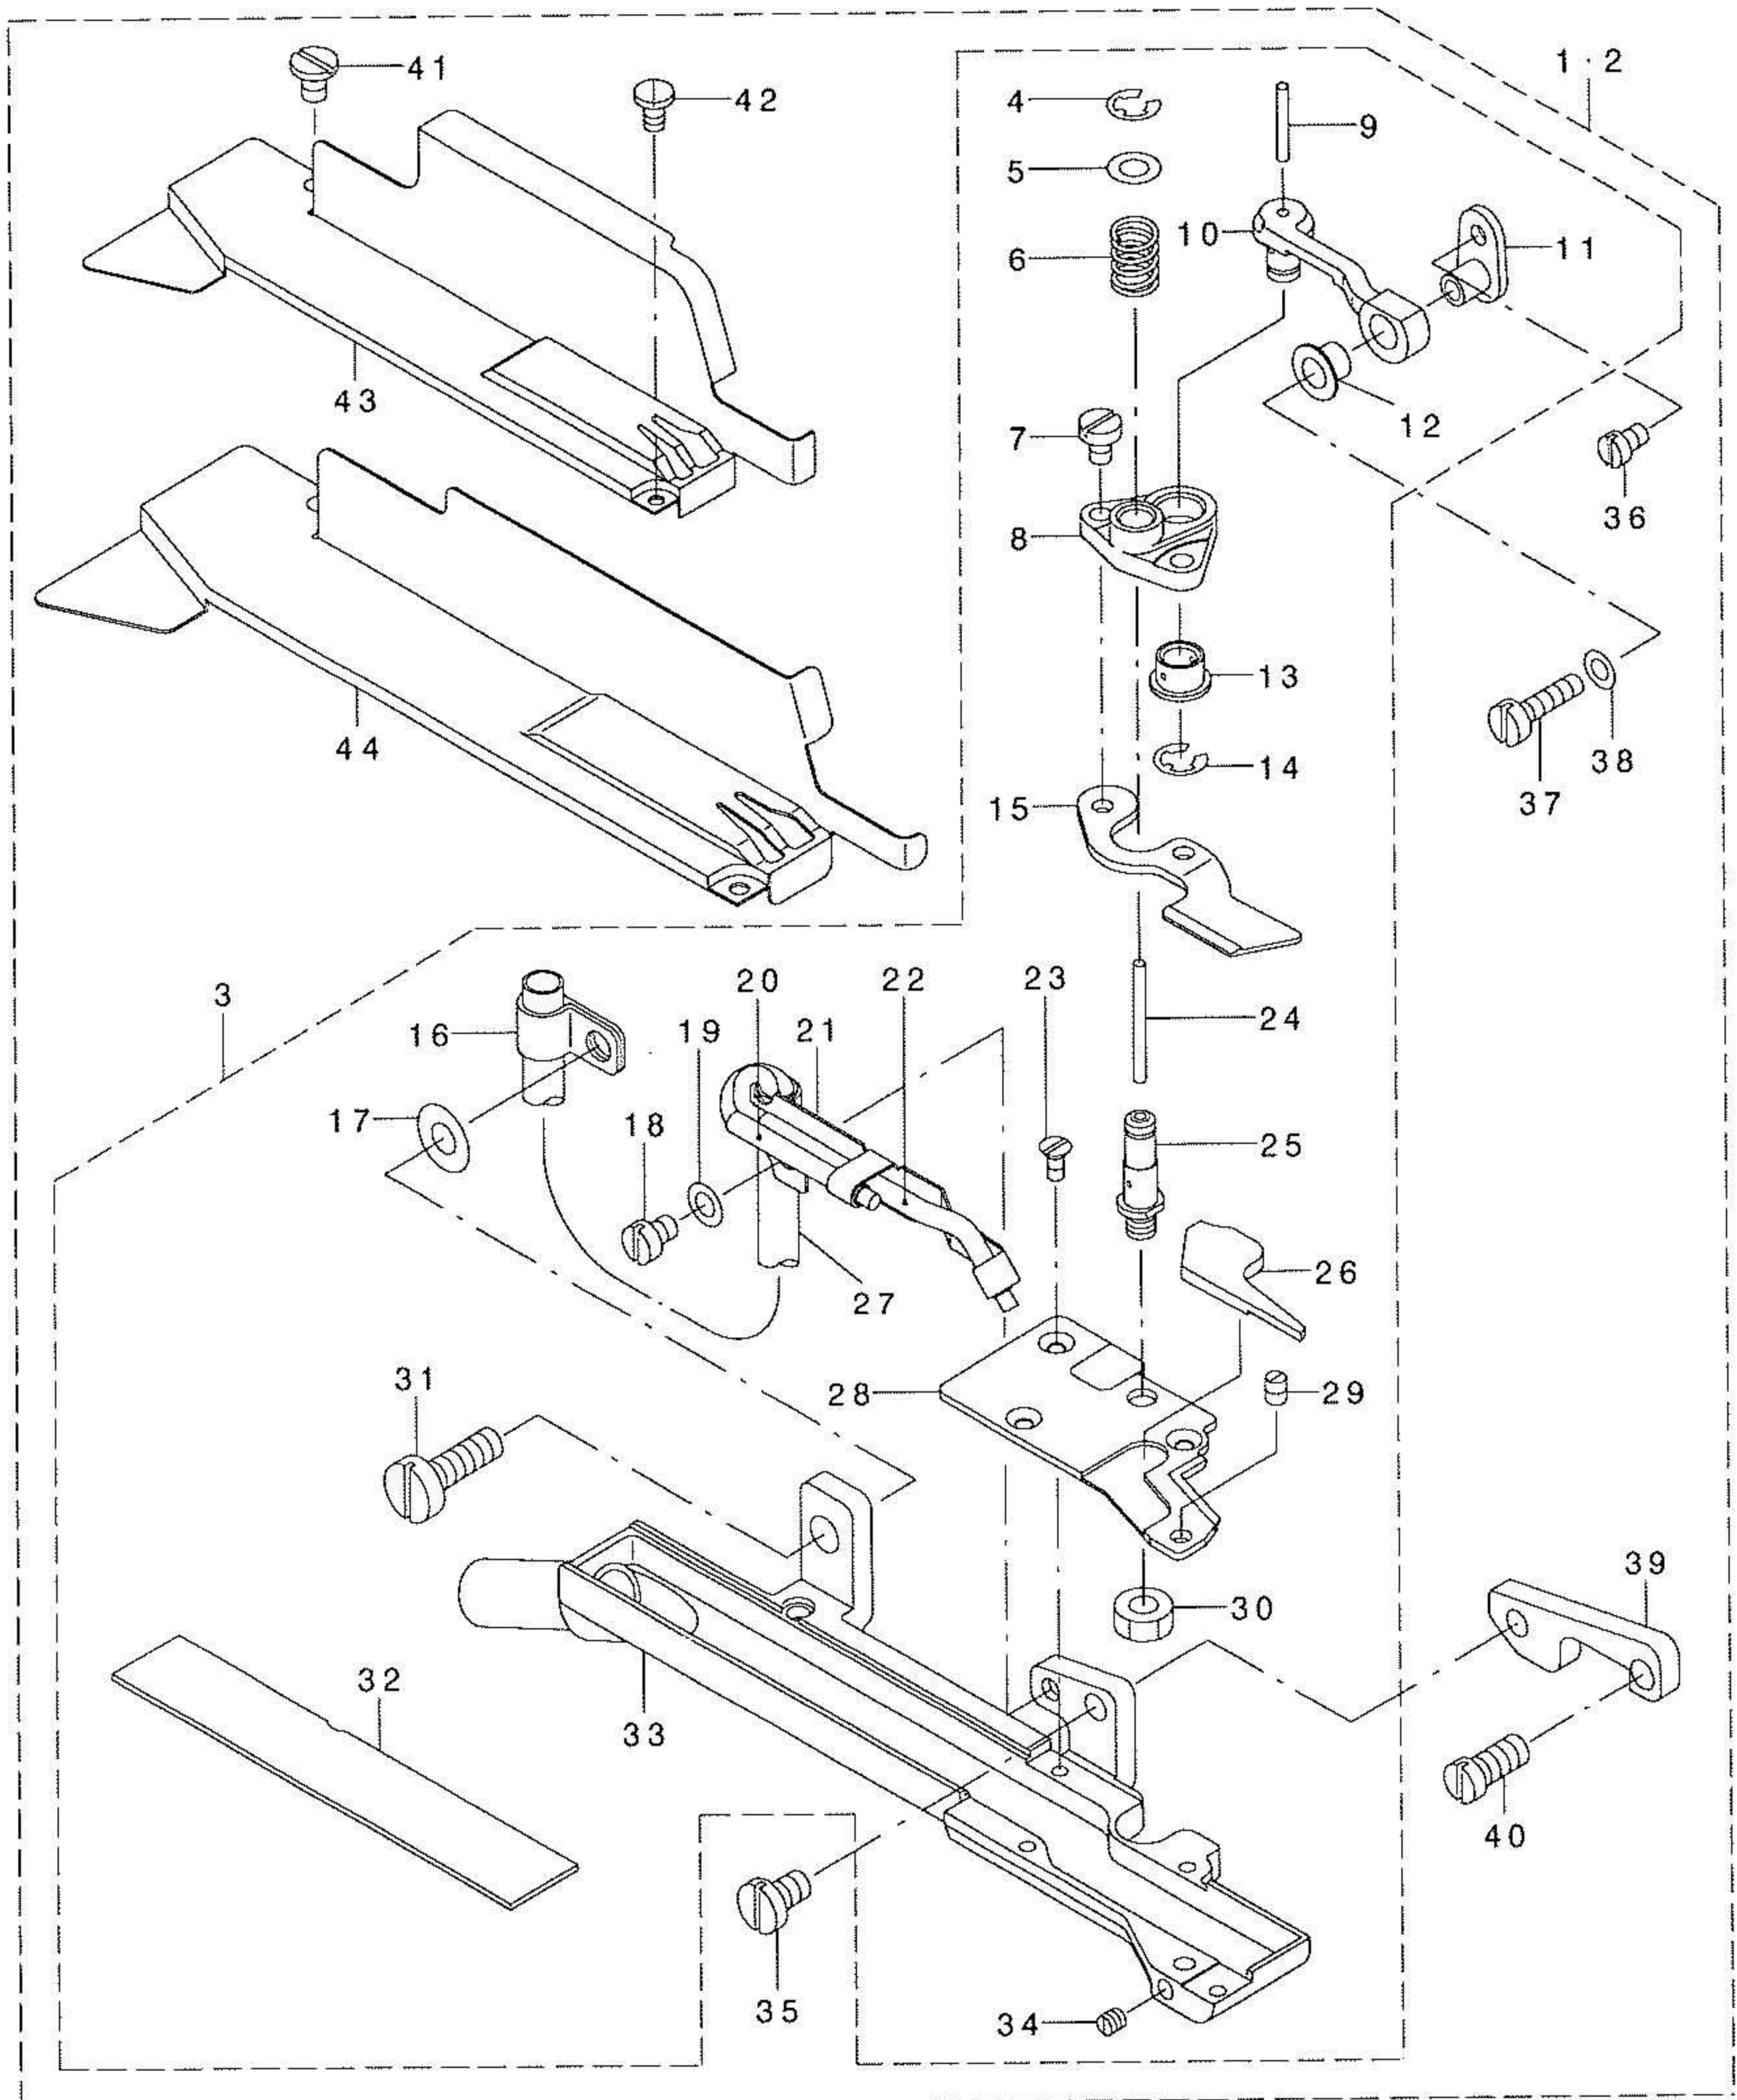

# PARTS LIST

29116506

No.0860-01

REF. NO	NOTE	PART NO.	DESCRIPTION	品名	Qty
1		MAT-041000A0-A	PNEUMATIC FLAT CUTTER ASM.	エア-ツキフラットカッター-クミ	1
2	#01	MAT-041000AB	PNEUMATIC FLAT CUTTER ASM.	エア-ツキフラットカッター-クミ	1
3		MAT-041030B0	KNIFE PLATE ASM.	メスタ' イツクミ	(1)
4		RE-0300000-KO	E-RING 3	Eカ' タトメワ 3	(1)
5		WP-0450000-SD	WASHER 4.5X8X0.5	ヒラサ' ガ' ネ 4.5X8X0.5	(1)
6		MAT-03509000	SPRING	ト' ウメスオサエハ' ネ	(1)
7		SS-7080510-TP	SCREW 1/8-44 L=4.5	マルヒラネジ' 1/8-44 L=4.5	(2)
8		MAT-03508000	MOVING KNIFE BRACKET	ト' ウメストリツケタ' イ	(1)
9		CQ-2020000-00	OIL WICK	ユシソ	(0.1)
10		MAT-03511000	KNIFE DRIVING RINK	ト' ウメスリソク	(1)
11		MAT-03512000	KNIFE DRIVING RINK BRACKET	ト' ウメスリソククト' ウタ' イ	(1)
12		MAT-03510000	KNIFE DRIVING RINK PIECE	メスクト' ウコマ	(1)
13		MAT-03510000	KNIFE DRIVING RINK PIECE	メスクト' ウコマ	(1)
14		RE-0400000-KO	E-RING 4	Eカ' タトメワ 4	(1)
15		MAT-03506000	MOVING KNIFE	ト' ウメス	(1)
16		MAT-03516000	OIL TUBE HOLDER	キョウユクハ' イア' ト' メ	(1)
17		WP-0502616-SD	WASHER	ヒラ サ' ガ' ネ	(1)
18		SS-7090520-TP	SCREW 9/64-40 L= 4.5	マルヒラネジ' 9/64-40 L=4.5	(1)
19		WP-0371016-SD	WASHER 3.7X8X1	ヒラサ' ガ' ネ 3.7X8X1	(1)
20		MAT-035140A0	OIL TUBE ASM.	メスキョウ チユウフ' クミ	(1)
21		MAT-04104000	OIL TUBE HOLDER	キョウユクチュウフ' オサエ	(1)
22		MAT-035150A0	OIL TUBE ASM.	ト' ウメスリソク キョウユク チユウフ' クミ	(1)
23		SS-1060610-SP	SCREW 3/32-56 L=5.5	サラネジ' 3/32-56 L=5.5	(3)
24		CQ-2020000-00	OIL WICK	ユシソ	(0.1)
25		MAT-03507000	KNIFE BAR DRIVING SHAFT	ト' ウメスシ' ク	(1)
26		MAT-03517000	AIR LEAK STOPPER	エアモレト' メ	(1)
27		BP-4000000-00	VINYL TUBE, WHITE D=4	ビ' ニール ハ' イア'	(0.1)
28		MAT-03505000	FIXED KNIFE	コテイメス	(1)
29		SS-8080610-SP	SCREW 1/8-44 L=5.5	トメネジ' 1/8-44 L=5.5	(1)
30		NS-6110310-SP	NUT 11/64-40	ロツカクナツト 11/64-40	(1)
31		SS-7121410-TP	SCREW 3/16-28 L=14	マルヒラネジ' 3/16-28 L=14	(1)
32		MAT-03518000	KNIFE PLATE COVER	メスタ' イタ	(1)
33		MAT-041030A0	KNIFE PLATE ASM.	メスタ' イクミ	(1)
34		SS-8080310-TP	SCREW 1/8-44 L=2.8	トメネジ' 1/8-44 L=2.8	(1)
35		SS-7110840-SP	SCREW 11/64-40 L=7.8	マルヒラネジ' 11/64-40 L=7.8	(1)
36		SS-7080520-SP	SCREW 1/8-44 L=4.9	マルヒラネジ' 1/8-44 L=4.9	(1)
37		SS-7081310-SP	SCREW 1/8-44 L=12.5	マルヒラネジ' 1/8-44 L=12.5	(1)
38		WP-0371016-SD	WASHER 3.7X8X1	ヒラサ' ガ' ネ 3.7X8X1	(1)
39		MAT-04102000	KNIFE PLATE	メスタ' イトリツケイタ	(1)
40		SS-7120910-SP	SCREW 3/16-28 L=9	マルヒラネジ' 3/16-28 L=9	(1)
41		SS-6090520-SP	SCREW 9/64-40 L= 5.0	ヒラネジ' 9/64-40 L=5	(1)
42		SS-7060310-SP	SCREW 3/32-56 L=3	マルヒラネジ' 3/32-56 L=3	(1)
43		MAT-04101000	KNIFE PLATE COVER	メスタ' イカハ' -	(1)
44	#01	MAT-04105000	KNIFE PLATE COVER	メスタ' イカハ' -	(1)